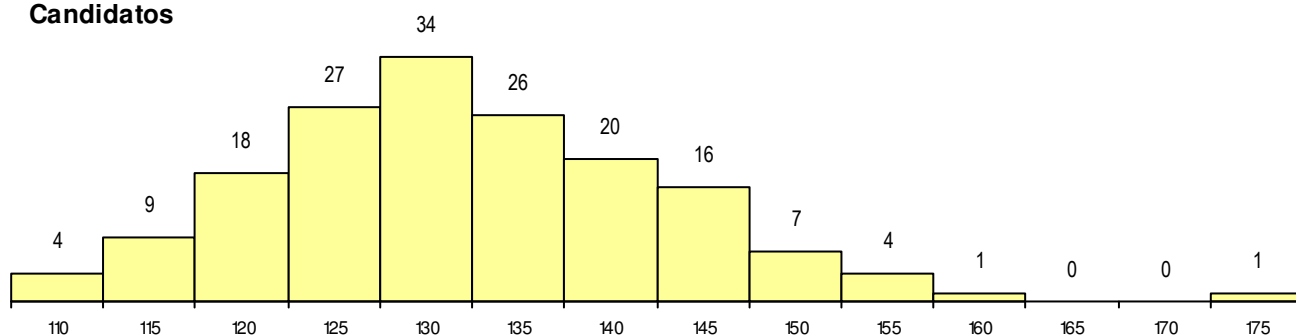

SEXO DOS CANDIDATOS

Sexo	Cands. %	Cols. %
Masc.	60 36	4 25
Femin.	107 64	12 75
Total	167	16

CURSO DO 12º ANO

Curso 12º ano	(15 mais frequentes)	
	Cands. %	Cols. %
F60 Ciências e Tecnologias	130 78	13 81
C60 Ciências e Tecnologias	6 4	2 13
C80 Recorrente - Ciências e Tecnologia	6 4	0 0
R15 Técnico de Desporto	4 2	0 0
966 Cursos EFA, Formações Modulares	4 2	0 0
F62 Línguas e Humanidades	3 2	0 0
R05 Técnico de Apoio à Gestão Desporti	3 2	0 0
610 Cursos de Educação e Formação (2 1	0 0
C62 Línguas e Humanidades	2 1	0 0
900 Emigrantes	1 1	1 6
F61 Ciências Socioeconómicas	1 1	0 0
001 1.º curso	1 1	0 0
P11 Técnico Auxiliar de Saúde	1 1	0 0
P18 Técnico de Apoio à Infância	1 1	0 0
P56 Técnico de Gestão e Programação	1 1	0 0

MÉDIAS dos Colocados

Nota de candidatura	146.4
Prova de ingresso	143.9
Média do 12º ano	148.9
Média do 10º/11º ano	148.9

DISTRIBUIÇÕES DE NOTAS DE CANDIDATURA

Candidatos

Colocados