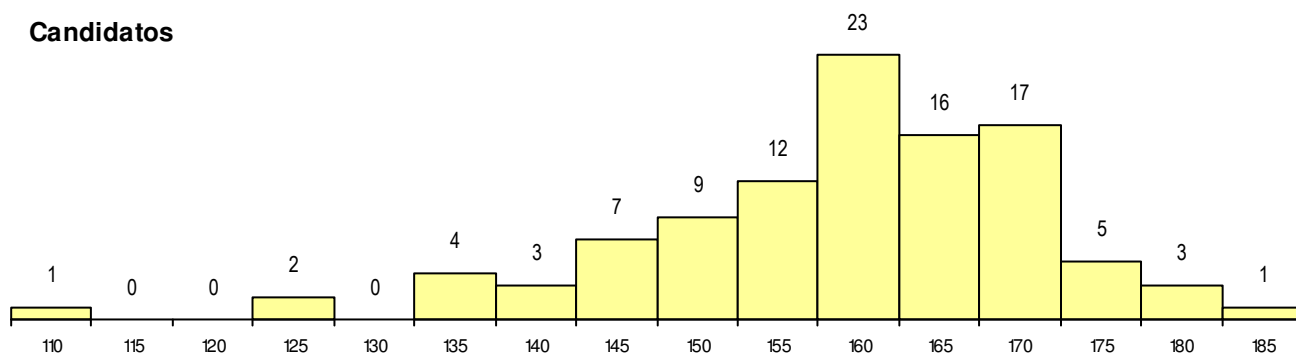

SEXO DOS CANDIDATOS

Sexo	Cands. %	Cols. %
Masc.	53 51	6 55
Femin.	50 49	5 45
Total	103	11

CURSO DO 12º ANO (15 mais frequentes)

Curso 12º ano	Cands. %	Cols. %
F61 Ciências Socioeconómicas	70 68	7 64
F60 Ciências e Tecnologias	20 19	3 27
950 Equivalências Estrangeiras (Decret	10 10	1 9
C81 Recorrente - Ciências Socioeconóm	2 2	0 0
610 Cursos de Educação e Formação (1 1	0 0

MÉDIAS dos Colocados

Nota de candidatura 167.6
 Prova de ingresso 168.2
 Média do 12º ano 166.9
 Média do 10º/11º ano 166.9

DISTRIBUIÇÕES DE NOTAS DE CANDIDATURA

Candidatos

Colocados