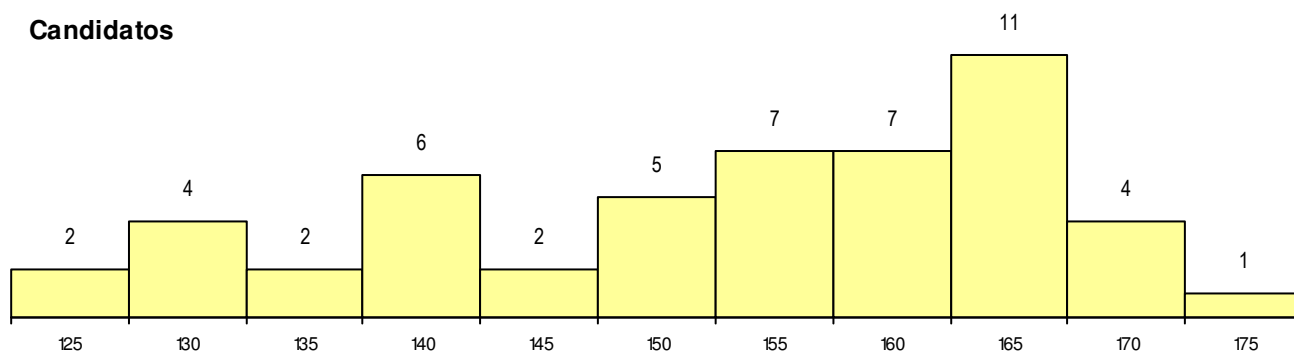

SEXO DOS CANDIDATOS

Sexo	Cands. %	Cols. %
Masc.	13 25	0 0
Femin.	38 75	2 100
Total	51	2

CURSO DO 12º ANO

(15 mais frequentes)

Curso 12º ano	Cands. %	Cols. %
F64 Artes Visuais	25 49	1 50
950 Equivalências Estrangeiras (Decret	2 4	1 50
F73 Produção Artística	2 4	0 0
C64 Artes Visuais	2 4	0 0
P17 Técnico de Animação 2D e 3D	2 4	0 0
H30 Comunicação Multimédia	2 4	0 0
H15 Artes e Indústrias Gráficas (VT)	2 4	0 0
F70 Comunicação Audiovisual	2 4	0 0
C62 Línguas e Humanidades	1 2	0 0
C84 Recorrente - Artes Visuais	1 2	0 0
F60 Ciências e Tecnologias	1 2	0 0
F61 Ciências Socioeconómicas	1 2	0 0
C60 Ciências e Tecnologias	1 2	0 0
G15 Artes Gráficas (VT) (Portaria n.º 260	1 2	0 0
220 Ens. Sec. Recorrente (Todos os Cu	1 2	0 0

MÉDIAS dos Colocados

Nota de candidatura	173.3
Prova de ingresso	152.5
Média do 12º ano	184.5
Média do 10º/11º ano	184.5

DISTRIBUIÇÕES DE NOTAS DE CANDIDATURA

Candidatos

Colocados