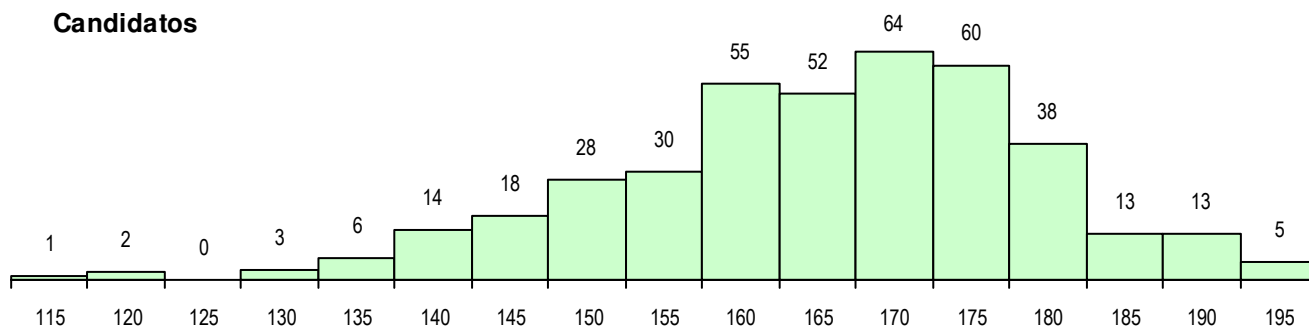

**SEXO DOS CANDIDATOS**

Sexo	Cands. %	Cols. %
Masc.	209 52	24 51
Femin.	193 48	23 49
<b>Total</b>	<b>402</b>	<b>47</b>

**CURSO DO 12º ANO (15 mais frequentes)**

Curso 12º ano	Cands. %	Cols. %
F61 Ciências Socioeconómicas	233 58	25 53
F60 Ciências e Tecnologias	137 34	17 36
950 Equivalências Estrangeiras (Decret	8 2	1 2
H22 Informática de Gestão (VT)	4 1	2 4
900 Emigrantes	3 1	1 2
H18 Contabilidade e Gestão (VT)	3 1	1 2
H31 Contabilidade e Gestão Empresarial	3 1	0 0
H24 Marketing e Estratégia Empresarial	2 0	0 0
H09 Informática de Gestão (VC)	2 0	0 0
H05 Contabilidade e Gestão (VC)	2 0	0 0
P66 Técnico de Mecatrónica	1 0	0 0
P53 Técnico de Gestão de Equipamento	1 0	0 0
H21 Informática (VT)	1 0	0 0
H04 Biotecnologia (VC)	1 0	0 0
C80 Recorrente - Ciências e Tecnologia	1 0	0 0

**MÉDIAS DOS COLOCADOS**

Nota de candidatura	167.1
Prova de ingresso	153.9
Média do 12º ano	175.8
Média do 10º/11º ano	175.8

**OPÇÕES EXCLUÍDAS**

Nota candidatura (s/mínima)	0
Prova ingresso (não fez)	2
Prova ingresso (s/mínima)	0
Pré-requisito (não fez)	0

**DISTRIBUIÇÕES DE NOTAS DE CANDIDATURA**

**Candidatos**

**Colocados**