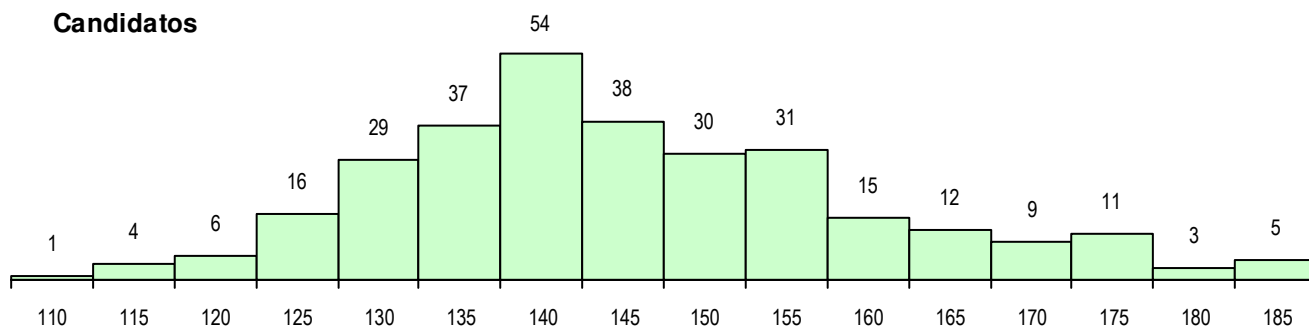

SEXO DOS CANDIDATOS

Sexo	Cands. %	Cols. %
Masc.	116 39	16 36
Femin.	185 61	29 64
Total	301	45

CURSO DO 12º ANO (15 mais frequentes)

Curso 12º ano	Cands. %	Cols. %
F60 Ciências e Tecnologias	278 92	43 96
C80 Recorrente - Ciências e Tecnologia	5 2	1 2
F76 Secundário de Música	2 1	0 0
C82 Recorrente - Línguas e Humanidad	2 1	0 0
R79 Técnico de Informática - Instalação	2 1	0 0
966 Cursos EFA, Formações Modulares	2 1	0 0
H28 Análises Químico-Biológicas	1 0	1 2
P06 Instrumentista de Cordas e de Tecl	1 0	0 0
P11 Técnico Auxiliar de Saúde	1 0	0 0
610 Cursos de Educação e Formação (1 0	0 0
F62 Línguas e Humanidades	1 0	0 0
F61 Ciências Socioeconómicas	1 0	0 0
R13 PROFIJ - Ensino Secundário - Nível	1 0	0 0
950 Equivalências Estrangeiras (Decret	1 0	0 0
C81 Recorrente - Ciências Socioeconóm	1 0	0 0

MÉDIAS DOS COLOCADOS

Nota de candidatura	140.2
Prova de ingresso	118.5
Média do 12º ano	151.9
Média do 10º/11º ano	151.9

OPÇÕES EXCLUÍDAS

Nota candidatura (s/mínima)	1
Prova ingresso (não fez)	0
Prova ingresso (s/mínima)	0
Pré-requisito (não fez)	0

DISTRIBUIÇÕES DE NOTAS DE CANDIDATURA

Candidatos

Colocados