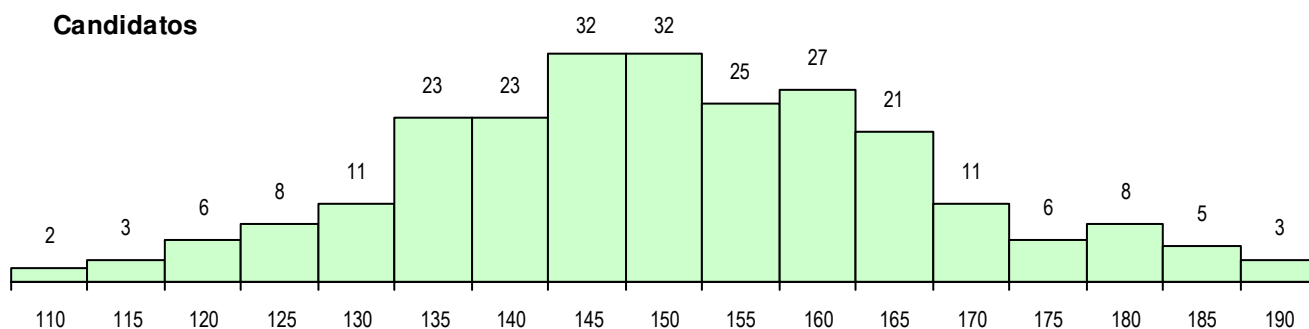

SEXO DOS CANDIDATOS

Sexo	Cands. %	Cols. %
Masc.	93 38	21 42
Femin.	153 62	29 58
Total	246	50

CURSO DO 12º ANO

Curso 12º ano	Cands. %	Cols. %
F64 Artes Visuais	68 28	13 26
F62 Línguas e Humanidades	66 27	15 30
F60 Ciências e Tecnologias	36 15	8 16
F70 Comunicação Audiovisual	14 6	7 14
F61 Ciências Socioeconómicas	9 4	2 4
P14 Técnico de Multimédia	8 3	0 0
950 Equivalências Estrangeiras (Decret	4 2	0 0
966 Cursos EFA, Formações Modulares	4 2	0 0
P28 Técnico de Comunicação - Marketin	3 1	0 0
R02 Artes do Espetáculo - Interpretação	3 1	0 0
F75 Secundário de Dança	2 1	1 2
P56 Técnico de Gestão e Programação	2 1	0 0
R17 Técnico em Animação de Turismo	2 1	0 0
P37 Técnico de Design	1 0	1 2
P84 Técnico de Serviços Jurídicos	1 0	1 2

(15 mais frequentes)

MÉDIAS DOS COLOCADOS

Nota de candidatura	160.9
Prova de ingresso	156.0
Média do 12º ano	163.6
Média do 10º/11º ano	163.6

OPÇÕES EXCLUÍDAS

Nota candidatura (s/mínima)	0
Prova ingresso (não fez)	0
Prova ingresso (s/mínima)	0
Pré-requisito (não fez)	0

DISTRIBUIÇÕES DE NOTAS DE CANDIDATURA

Candidatos

Colocados