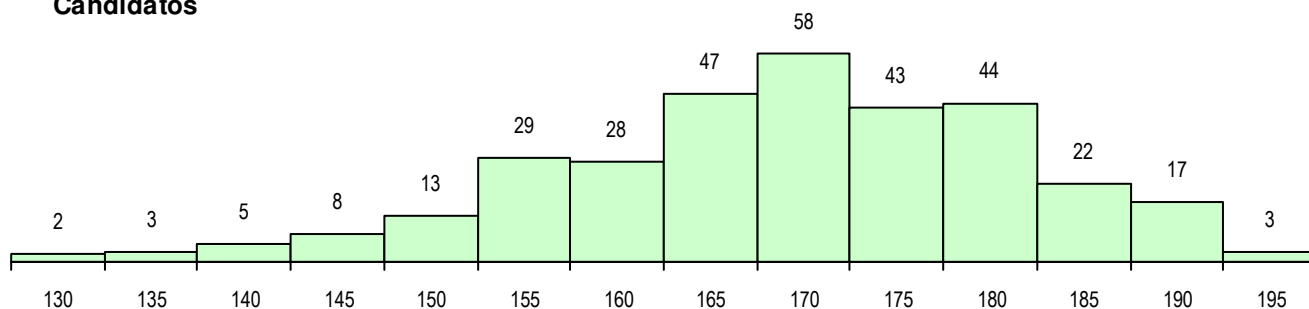

SEXO DOS CANDIDATOS

Sexo	Cands. %	Cols. %
Masc.	101 31	23 36
Femin.	221 69	41 64
Total	322	64

CURSO DO 12º ANO (15 mais frequentes)

Curso 12º ano	Cands. %	Cols. %
F60 Ciências e Tecnologias	317 98	63 98
950 Equivalências Estrangeiras (Decret	2 1	1 2
H04 Biotecnologia (VC)	2 1	0 0
F61 Ciências Socioeconómicas	1 0	0 0

MÉDIAS DOS COLOCADOS

Nota de candidatura	169.9
Prova de ingresso	160.3
Média do 12º ano	179.5
Média do 10º/11º ano	179.5

OPÇÕES EXCLUÍDAS

Nota candidatura (s/mínima)	0
Prova ingresso (não fez)	0
Prova ingresso (s/mínima)	0
Pré-requisito (não fez)	0

DISTRIBUIÇÕES DE NOTAS DE CANDIDATURA

Candidatos

Colocados