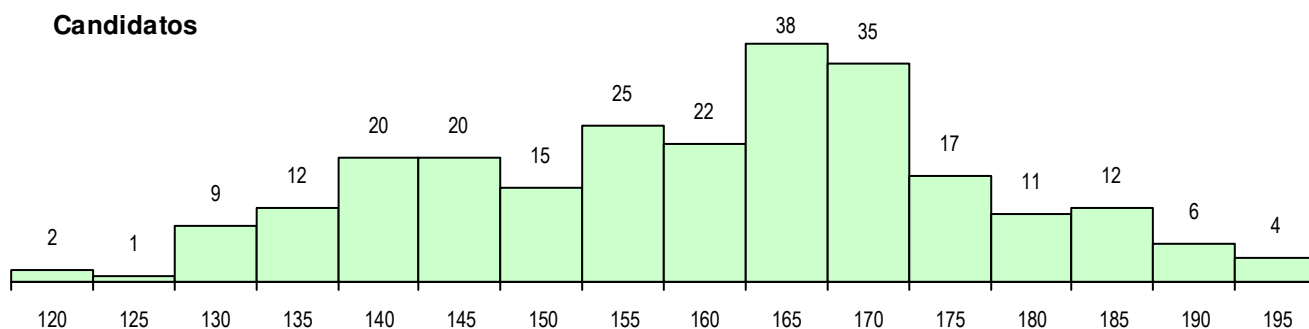

SEXO DOS CANDIDATOS

Sexo	Cands. %	Cols. %
Masc.	109 44	13 42
Femin.	140 56	18 58
Total	249	31

CURSO DO 12º ANO (15 mais frequentes)

Curso 12º ano	Cands. %	Cols. %
F62 Línguas e Humanidades	151 61	20 65
F61 Ciências Socioeconómicas	56 22	8 26
F60 Ciências e Tecnologias	14 6	2 6
C82 Recorrente - Línguas e Humanidad	5 2	0 0
950 Equivalências Estrangeiras (Decret	4 2	0 0
F75 Secundário de Dança	3 1	0 0
966 Cursos EFA, Formações Modulares	2 1	1 3
C61 Ciências Socioeconómicas	1 0	0 0
C62 Línguas e Humanidades	1 0	0 0
C81 Recorrente - Ciências Socioeconóm	1 0	0 0
F64 Artes Visuais	1 0	0 0
C60 Ciências e Tecnologias	1 0	0 0
F76 Secundário de Música	1 0	0 0
H14 Animação Sociodesportiva (VT)	1 0	0 0
H30 Comunicação Multimédia	1 0	0 0

MÉDIAS DOS COLOCADOS

Nota de candidatura	163.8
Prova de ingresso	162.2
Média do 12º ano	164.9
Média do 10º/11º ano	164.9

OPÇÕES EXCLUÍDAS

Nota candidatura (s/mínima)	0
Prova ingresso (não fez)	2
Prova ingresso (s/mínima)	0
Pré-requisito (não fez)	0

DISTRIBUIÇÕES DE NOTAS DE CANDIDATURA

Candidatos

Colocados