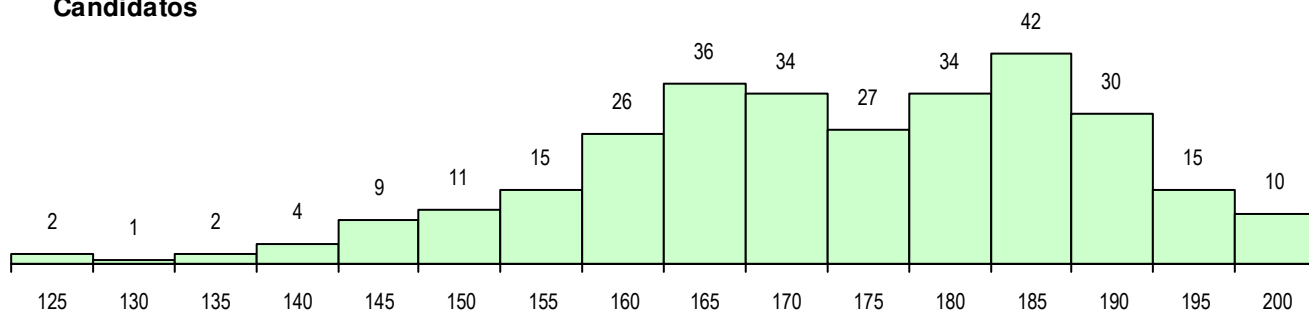

SEXO DOS CANDIDATOS

Sexo	Cands. %	Cols. %
Masc.	121 41	22 40
Femin.	177 59	33 60
Total	298	55

CURSO DO 12º ANO (15 mais frequentes)

Curso 12º ano	Cands. %	Cols. %
F60 Ciências e Tecnologias	256 86	44 80
F61 Ciências Socioeconómicas	27 9	6 11
950 Equivalências Estrangeiras (Decret	6 2	1 2
H13 Química, Ambiente e Qualidade (V	2 1	0 0
H31 Contabilidade e Gestão Empresarial	1 0	1 2
H14 Animação Sociodesportiva (VT)	1 0	1 2
F64 Artes Visuais	1 0	1 2
C60 Ciências e Tecnologias	1 0	1 2
H37 Tecnologias e Segurança Alimentar	1 0	0 0
H07 Eletrotecnia e Automação Industrial	1 0	0 0
H04 Biotecnologia (VC)	1 0	0 0

MÉDIAS DOS COLOCADOS

Nota de candidatura	165.7
Prova de ingresso	156.8
Média do 12º ano	174.5
Média do 10º/11º ano	174.5

OPÇÕES EXCLUÍDAS

Nota candidatura (s/mínima)	0
Prova ingresso (não fez)	1
Prova ingresso (s/mínima)	2
Pré-requisito (não fez)	0

DISTRIBUIÇÕES DE NOTAS DE CANDIDATURA

Candidatos

Colocados