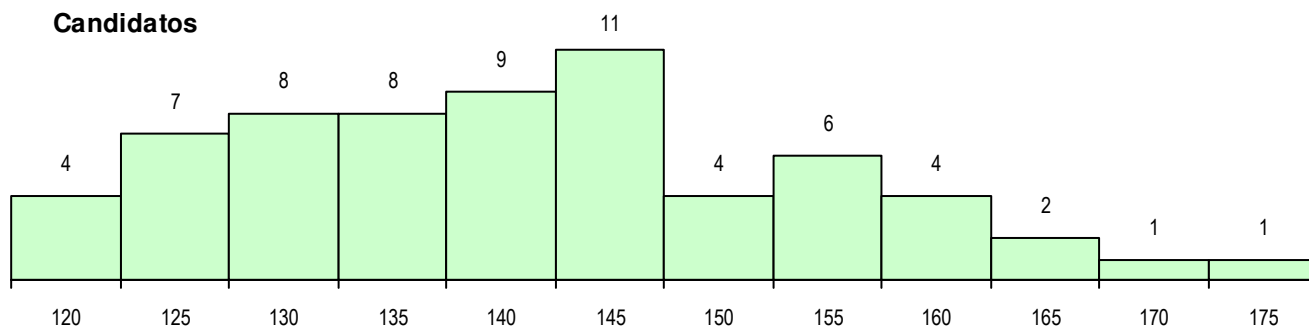

Sexo	Cands. %	Cols. %
Masc.	3 5	2 8
Femin.	62 95	23 92
Total	65	25

CURSO DO 12º ANO (15 mais frequentes)

Curso 12º ano	Cands. %	Cols. %
F62 Línguas e Humanidades	41 63	17 68
F60 Ciências e Tecnologias	10 15	2 8
610 Cursos de Educação e Formação (3 5	2 8
F61 Ciências Socioeconómicas	3 5	1 4
R15 Técnico de Desporto	2 3	1 4
R46 Técnico de Ação Educativa	1 2	1 4
062 Ciências Sociais e Humanas (DL 74	1 2	1 4
R05 Técnico de Apoio à Gestão Desporti	1 2	0 0
P92 Técnico de Turismo Ambiental e Ru	1 2	0 0
P18 Técnico de Apoio à Infância	1 2	0 0
P08 Instrumentista de Sopros e de Percu	1 2	0 0

MÉDIAS DOS COLOCADOS

Nota de candidatura	150.5
Prova de ingresso	139.1
Média do 12º ano	159.8
Média do 10º/11º ano	159.8

OPÇÕES EXCLUÍDAS

Nota candidatura (s/mínima)	0
Prova ingresso (não fez)	0
Prova ingresso (s/mínima)	0
Pré-requisito (não fez)	0

DISTRIBUIÇÕES DE NOTAS DE CANDIDATURA

Candidatos

Colocados