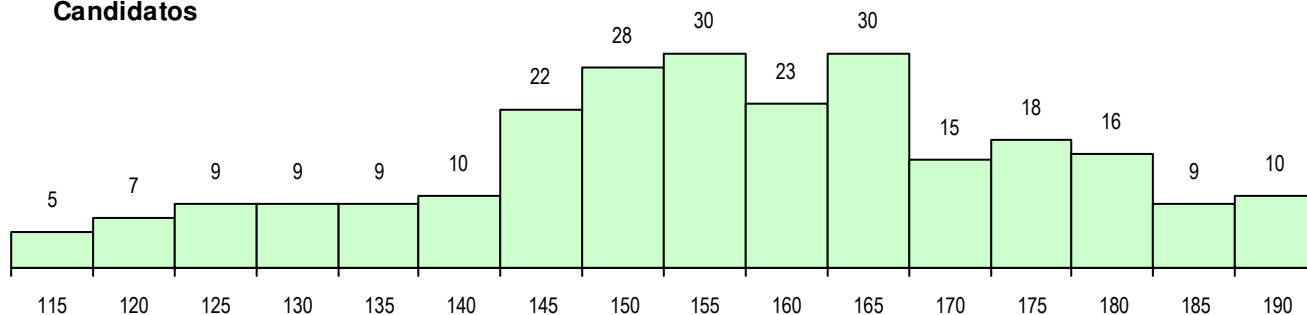

SEXO DOS CANDIDATOS

Sexo	Cands. %	Cols. %
Masc.	116 46	15 35
Femin.	134 54	28 65
Total	250	43

CURSO DO 12º ANO (15 mais frequentes)

Curso 12º ano	Cands. %	Cols. %
F62 Línguas e Humanidades	96 38	24 56
F60 Ciências e Tecnologias	88 35	11 26
F61 Ciências Socioeconómicas	19 8	2 5
F64 Artes Visuais	6 2	2 5
950 Equivalências Estrangeiras (Decret	5 2	1 2
966 Cursos EFA, Formações Modulares	5 2	0 0
C60 Ciências e Tecnologias	3 1	0 0
C81 Recorrente - Ciências Socioeconóm	3 1	0 0
R02 Artes do Espetáculo - Interpretação	2 1	2 5
F71 Design de Comunicação	2 1	0 0
C62 Línguas e Humanidades	2 1	0 0
C64 Artes Visuais	2 1	0 0
P91 Técnico de Turismo	2 1	0 0
P56 Técnico de Gestão e Programação	2 1	0 0
F70 Comunicação Audiovisual	1 0	1 2

MÉDIAS DOS COLOCADOS

Nota de candidatura	157.5
Prova de ingresso	155.6
Média do 12º ano	159.4
Média do 10º/11º ano	159.4

OPÇÕES EXCLUÍDAS

Nota candidatura (s/mínima)	0
Prova ingresso (não fez)	1
Prova ingresso (s/mínima)	0
Pré-requisito (não fez)	0

DISTRIBUIÇÕES DE NOTAS DE CANDIDATURA

Candidatos

Colocados