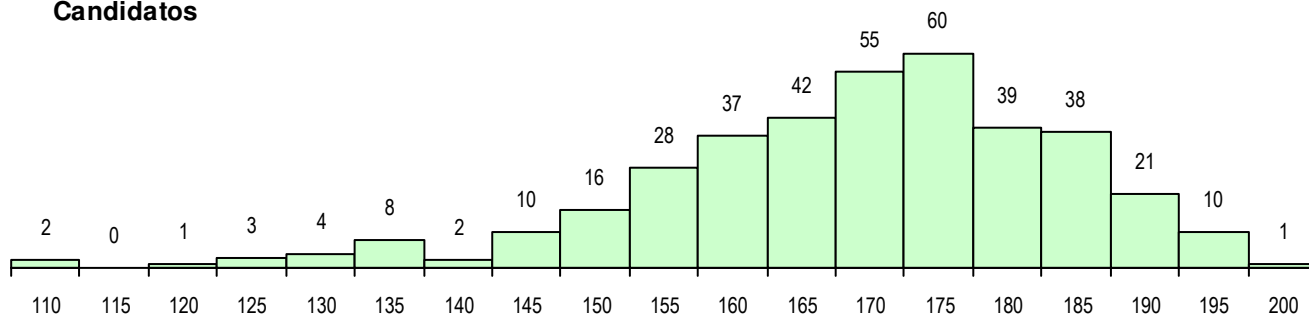

SEXO DOS CANDIDATOS

Sexo	Cands. %	Cols. %
Masc.	187 50	10 42
Femin.	190 50	14 58
Total	377	24

CURSO DO 12º ANO (15 mais frequentes)

Curso 12º ano	Cands. %	Cols. %
F61 Ciências Socioeconómicas	242 64	13 54
F60 Ciências e Tecnologias	84 22	6 25
950 Equivalências Estrangeiras (Decret	38 10	3 13
900 Emigrantes	8 2	1 4
P51 Técnico de Gestão	2 1	1 4
C81 Recorrente - Ciências Socioeconóm	2 1	0 0
H56 Contabilidade e Gestão	1 0	0 0

MÉDIAS DOS COLOCADOS

Nota de candidatura	170.3
Prova de ingresso	164.3
Média do 12º ano	176.3
Média do 10º/11º ano	176.3

OPÇÕES EXCLUÍDAS

Nota candidatura (s/mínima)	0
Prova ingresso (não fez)	7
Prova ingresso (s/mínima)	0
Pré-requisito (não fez)	0

DISTRIBUIÇÕES DE NOTAS DE CANDIDATURA

Candidatos

Colocados