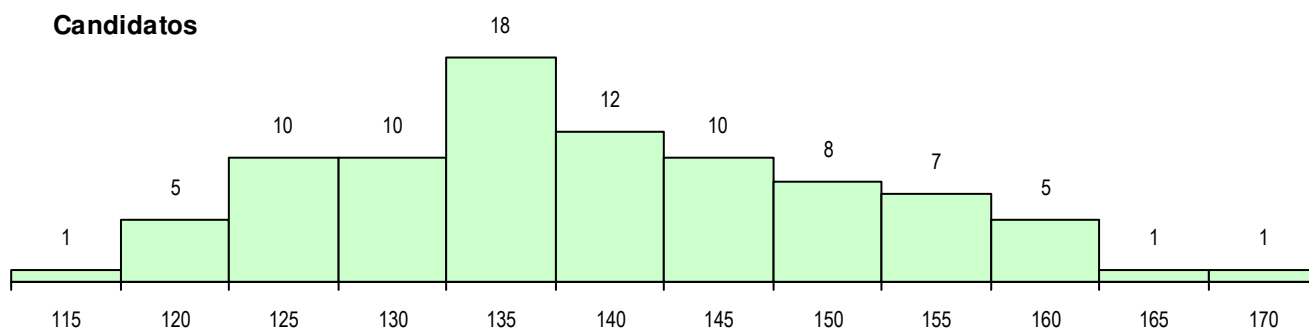

SEXO DOS CANDIDATOS

Sexo	Cands. %	Cols. %
Masc.	73 83	18 78
Femin.	15 17	5 22
Total	88	23

CURSO DO 12º ANO (15 mais frequentes)

Curso 12º ano	Cands. %	Cols. %
F60 Ciências e Tecnologias	61 69	14 61
F61 Ciências Socioeconómicas	23 26	9 39
P56 Técnico de Gestão e Programação	2 2	0 0
P63 Técnico de Manutenção Industrial	1 1	0 0
C80 Recorrente - Ciências e Tecnologia	1 1	0 0

MÉDIAS DOS COLOCADOS

Nota de candidatura	140.9
Prova de ingresso	121.5
Média do 12º ano	153.7
Média do 10º/11º ano	153.7

OPÇÕES EXCLUÍDAS

Nota candidatura (s/mínima)	0
Prova ingresso (não fez)	2
Prova ingresso (s/mínima)	0
Pré-requisito (não fez)	0

DISTRIBUIÇÕES DE NOTAS DE CANDIDATURA

Candidatos

Colocados