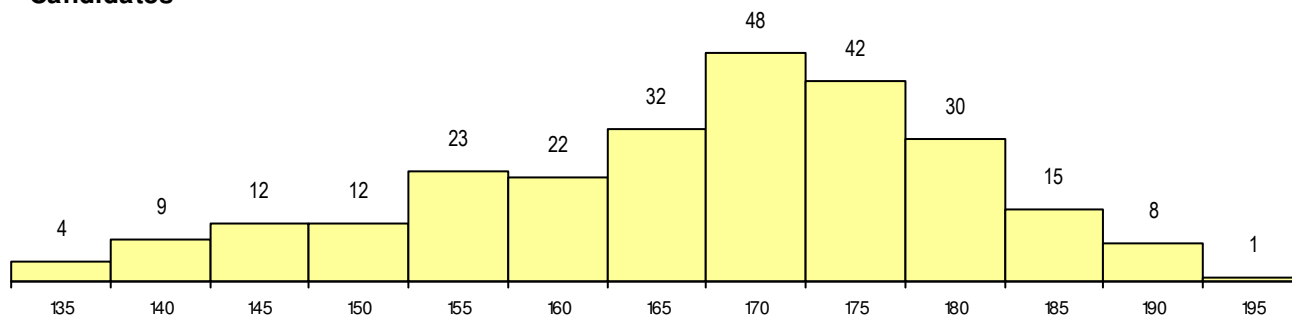

**SEXO DOS CANDIDATOS**

Sexo	Cands. %	Cols. %
Masc.	130 50	12 44
Femin.	128 50	15 56
<b>Total</b>	<b>258</b>	<b>27</b>

**CURSO DO 12º ANO**

Curso 12º ano	Cands. %	Cols. %
F61 Ciências Socioeconómicas	140 54	12 44
F60 Ciências e Tecnologias	104 40	15 56
950 Equivalências Estrangeiras (Decret	10 4	0 0
900 Emigrantes	1 0	0 0
H18 Contabilidade e Gestão (VT)	1 0	0 0
C81 Recorrente - Ciências Socioeconóm	1 0	0 0
C60 Ciências e Tecnologias	1 0	0 0

**MÉDIAS dos Colocados**

Nota de candidatura	185.2
Prova de ingresso	189.0
Média do 12º ano	181.4
Média do 10º/11º ano	181.4

**DISTRIBUIÇÕES DE NOTAS DE CANDIDATURA**

**Candidatos**

**Colocados**