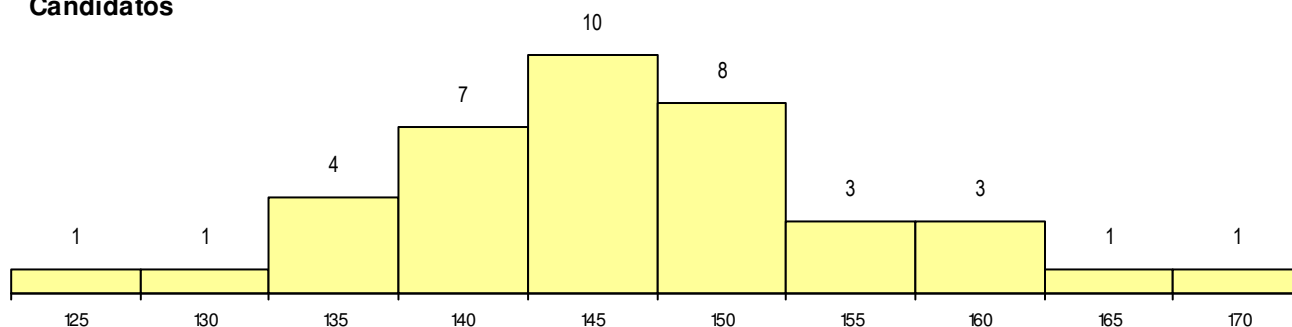

**SEXO DOS CANDIDATOS**

Sexo	Cands. %	Cols. %
Masc.	13 33	0 0
Femin.	26 67	1 100
<b>Total</b>	<b>39</b>	<b>1</b>

**CURSO DO 12º ANO**

(15 mais frequentes)

Curso 12º ano	Cands. %	Cols. %
F62 Línguas e Humanidades	17 44	0 0
F60 Ciências e Tecnologias	6 15	0 0
C60 Ciências e Tecnologias	2 5	1 100
P19 Técnico de Apoio Psicossocial	1 3	0 0
C62 Línguas e Humanidades	1 3	0 0
C80 Recorrente - Ciências e Tecnologia	1 3	0 0
C84 Recorrente - Artes Visuais	1 3	0 0
F71 Design de Comunicação	1 3	0 0
P17 Técnico de Animação 2D e 3D	1 3	0 0
810 Agrupamento 1 / geral	1 3	0 0
P27 Técnico de Comércio	1 3	0 0
P38 Técnico de Design de Moda	1 3	0 0
P39 Técnico de Design Gráfico	1 3	0 0
P56 Técnico de Gestão e Programação	1 3	0 0
P91 Técnico de Turismo	1 3	0 0

**MÉDIAS dos Colocados**

Nota de candidatura	168.6
Prova de ingresso	192.0
Média do 12º ano	153.0
Média do 10º/11º ano	153.0

**DISTRIBUIÇÕES DE NOTAS DE CANDIDATURA**

**Candidatos**

**Colocados**