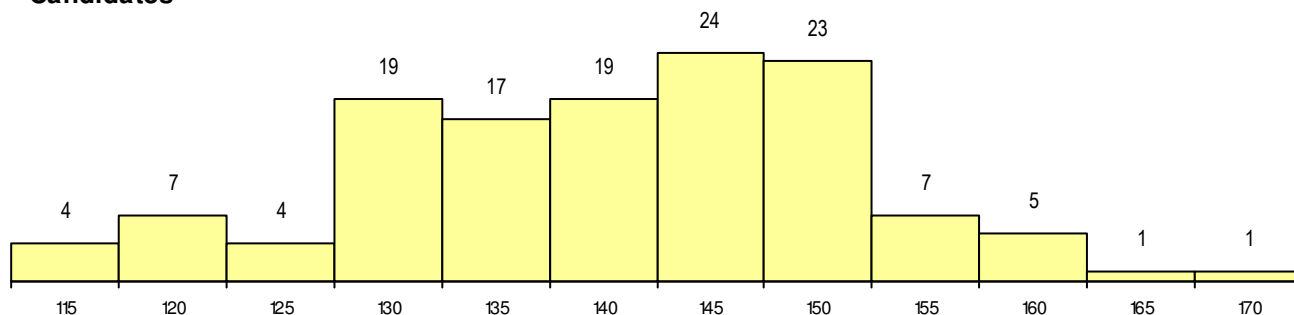

**SEXO DOS CANDIDATOS**

Sexo	Cands. %	Cols. %
Masc.	114 87	3 100
Femin.	17 13	0 0
<b>Total</b>	131	3

**CURSO DO 12º ANO**

Curso 12º ano	(15 mais frequentes)	
	Cands. %	Cols. %
F60 Ciências e Tecnologias	42 32	1 33
R15 Técnico de Desporto	36 27	1 33
F62 Línguas e Humanidades	21 16	0 0
F61 Ciências Socioeconómicas	9 7	0 0
H29 Animação e Gestão Desportiva	6 5	0 0
H14 Animação Sociodesportiva (VT)	4 3	0 0
C80 Recorrente - Ciências e Tecnologia	2 2	0 0
F64 Artes Visuais	2 2	0 0
C60 Ciências e Tecnologias	1 1	1 33
H35 Informática e Tecnologias Multimédi	1 1	0 0
U32 Intérprete/Ator/Atriz	1 1	0 0
H49 Desporto e Dinamização da Ativida	1 1	0 0
P51 Técnico de Gestão	1 1	0 0
P56 Técnico de Gestão e Programação	1 1	0 0
R05 Técnico de Apoio à Gestão Desporti	1 1	0 0

**MÉDIAS dos Colocados**

Nota de candidatura	164.2
Prova de ingresso	154.7
Média do 12º ano	173.7
Média do 10º/11º ano	173.7

**DISTRIBUIÇÕES DE NOTAS DE CANDIDATURA**

**Candidatos**

**Colocados**