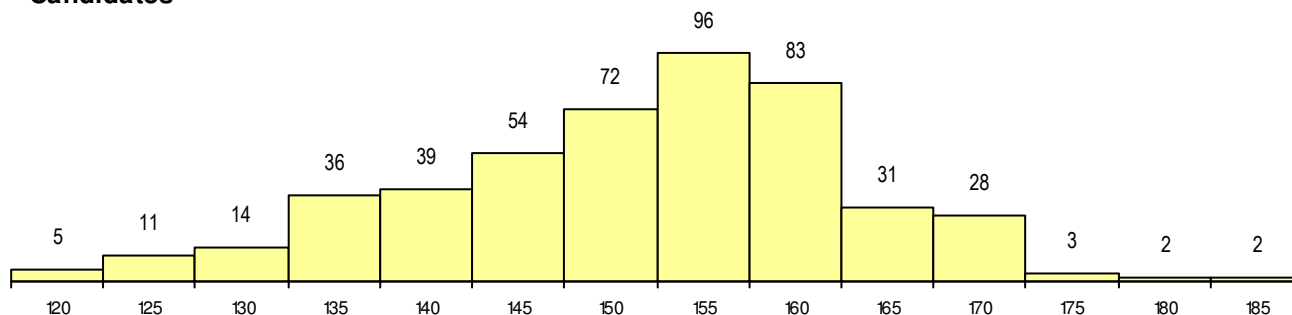

SEXO DOS CANDIDATOS

Sexo	Cands. %	Cols. %
Masc.	152 32	15 27
Femin.	324 68	40 73
Total	476	55

CURSO DO 12º ANO

Curso 12º ano	Cands. %	Cols. %
F62 Línguas e Humanidades	318 67	31 56
F60 Ciências e Tecnologias	72 15	15 27
F61 Ciências Socioeconómicas	39 8	4 7
950 Equivalências Estrangeiras (Decret	10 2	1 2
C81 Recorrente - Ciências Socioeconóm	5 1	0 0
610 Cursos de Educação e Formação (4 1	0 0
P84 Técnico de Serviços Jurídicos	4 1	0 0
H16 Assessoria Jurídica e Documentaçã	3 1	1 2
C62 Línguas e Humanidades	3 1	1 2
C82 Recorrente - Línguas e Humanidad	3 1	0 0
F76 Secundário de Música	2 0	1 2
966 Cursos EFA, Formações Modulares	2 0	1 2
602 Cursos técnico-profissionais (todos	1 0	0 0
002 2.º curso	1 0	0 0
F64 Artes Visuais	1 0	0 0

(15 mais frequentes)

MÉDIAS dos Colocados

Nota de candidatura	165.3
Prova de ingresso	162.8
Média do 12º ano	167.8
Média do 10º/11º ano	167.8

DISTRIBUIÇÕES DE NOTAS DE CANDIDATURA

Candidatos

Colocados