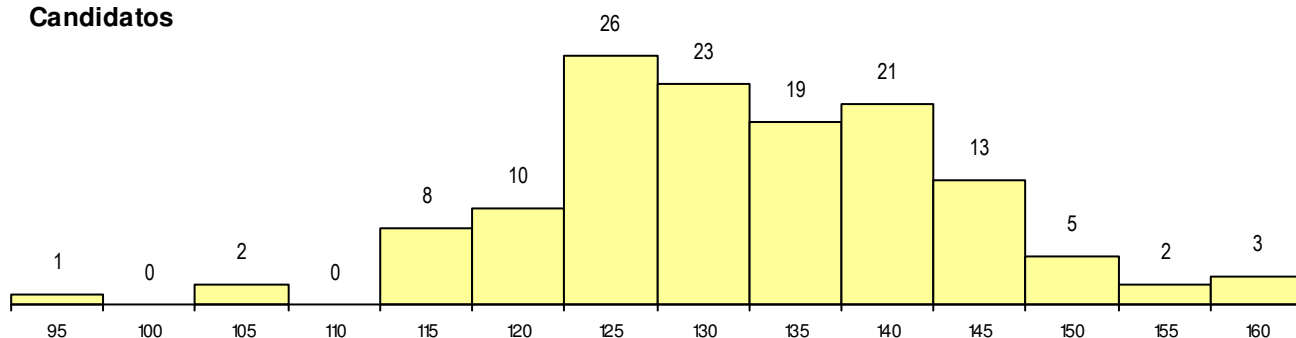

SEXO DOS CANDIDATOS

Sexo	Cands. %	Cols. %
Masc.	45 34	3 23
Femin.	88 66	10 77
Total	133	13

CURSO DO 12º ANO

(15 mais frequentes)

Curso 12º ano	Cands. %	Cols. %
F60 Ciências e Tecnologias	106 80	9 69
R15 Técnico de Desporto	5 4	1 8
966 Cursos EFA, Formações Modulares	5 4	0 0
P11 Técnico Auxiliar de Saúde	4 3	0 0
950 Equivalências Estrangeiras (Decret	3 2	1 8
C80 Recorrente - Ciências e Tecnologia	3 2	0 0
610 Cursos de Educação e Formação (2 2	1 8
R05 Técnico de Apoio à Gestão Desporti	1 1	1 8
R25 Técnico de Informática - Sistemas	1 1	0 0
P18 Técnico de Apoio à Infância	1 1	0 0
F64 Artes Visuais	1 1	0 0
C60 Ciências e Tecnologias	1 1	0 0

MÉDIAS dos Colocados

Nota de candidatura	147.2
Prova de ingresso	137.5
Média do 12º ano	156.8
Média do 10º/11º ano	156.8

DISTRIBUIÇÕES DE NOTAS DE CANDIDATURA

Candidatos

Colocados