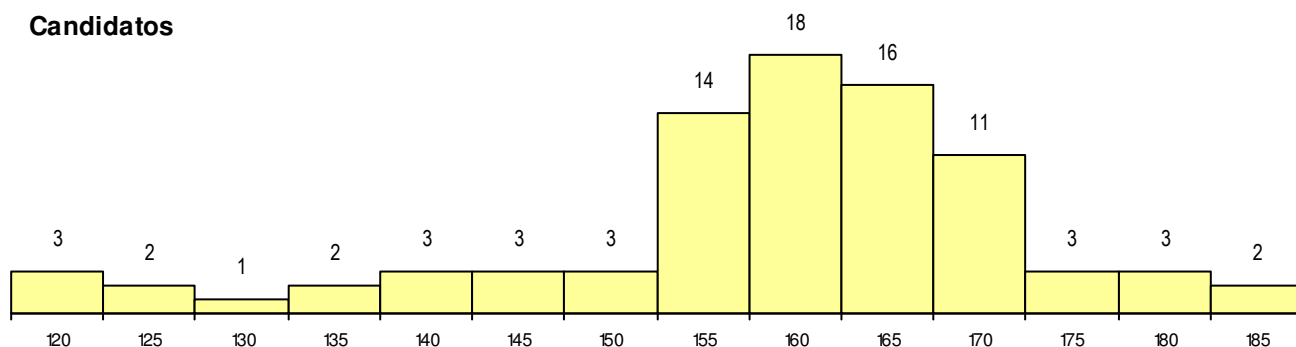

SEXO DOS CANDIDATOS

Sexo	Cands. %	Cols. %
Masc.	32 38	2 22
Femin.	52 62	7 78
Total	84	9

CURSO DO 12º ANO (15 mais frequentes)

Curso 12º ano	Cands. %	Cols. %
F61 Ciências Socioeconómicas	57 68	8 89
F60 Ciências e Tecnologias	16 19	1 11
950 Equivalências Estrangeiras (Decret	9 11	0 0
C81 Recorrente - Ciências Socioeconóm	1 1	0 0
C80 Recorrente - Ciências e Tecnologia	1 1	0 0

MÉDIAS dos Colocados

Nota de candidatura 170.9
 Prova de ingresso 167.1
 Média do 12º ano 174.7
 Média do 10º/11º ano 174.7

DISTRIBUIÇÕES DE NOTAS DE CANDIDATURA

Candidatos

Colocados