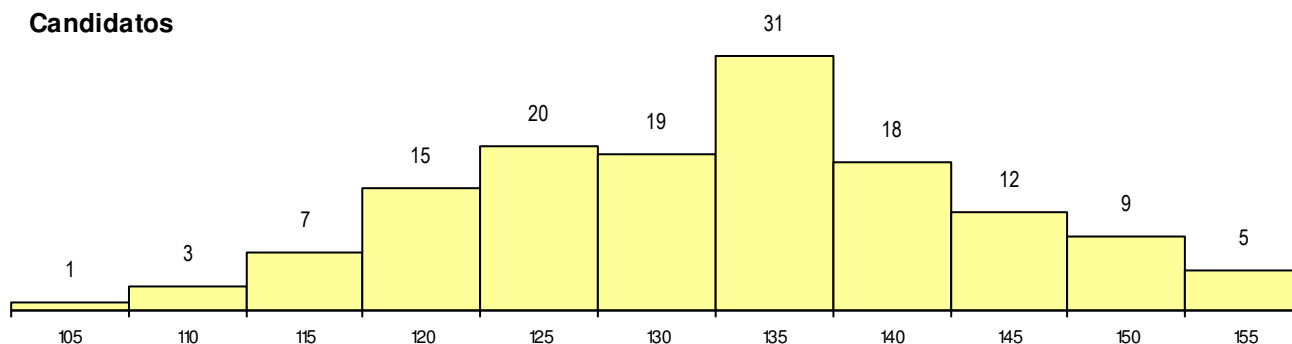

**ETAPA COLOCAÇÃO (contingente)**

Etapa Colocação	Cands. %	Cols. %	Nota
17 Geral	140 100	8 100	143.0
<b>Total</b>	140	8	

**DISTRITO/GAES DE CANDIDATURA**

Distrito Origem	Cands. %	Cols. %
Lisboa	123 88	7 88
Setúbal	9 6	1 13
Portalegre	2 1	0 0
Faro	2 1	0 0
R. A. Madeira	1 1	0 0
Évora	1 1	0 0
Beja	1 1	0 0
Aveiro	1 1	0 0
<b>Total</b>	140	8

**SEXO DOS CANDIDATOS**

Sexo	Cands. %	Cols. %
Masc.	47 34	2 25
Femin.	93 66	6 75
<b>Total</b>	140	8

**CURSO DO 12º ANO**

Curso 12º ano	Cands. %	Cols. %
F62 Línguas e Humanidades	75 54	5 63
F60 Ciências e Tecnologias	19 14	1 13
F61 Ciências Socioeconómicas	15 11	2 25
C62 Línguas e Humanidades	4 3	0 0
966 Cursos EFA, Formações Modulares	3 2	0 0
C80 Recorrente - Ciências e Tecnologia	2 1	0 0
C82 Recorrente - Línguas e Humanidad	2 1	0 0
P57 Técnico de Gestão Equina	1 1	0 0
C60 Ciências e Tecnologias	1 1	0 0
C61 Ciências Socioeconómicas	1 1	0 0
F64 Artes Visuais	1 1	0 0
H71 Técnico de Multimédia	1 1	0 0
P19 Técnico de Apoio Psicossocial	1 1	0 0
003 3.º curso	1 1	0 0
P55 Técnico de Gestão do Ambiente	1 1	0 0

**MÉDIAS dos Colocados**

Nota de candidatura	147.1
Prova de ingresso	143.4
Média do 12º ano	150.8
Média do 10º/11º ano	150.8

**DISTRIBUIÇÕES DE NOTAS DE CANDIDATURA**

**Candidatos**

**Colocados**