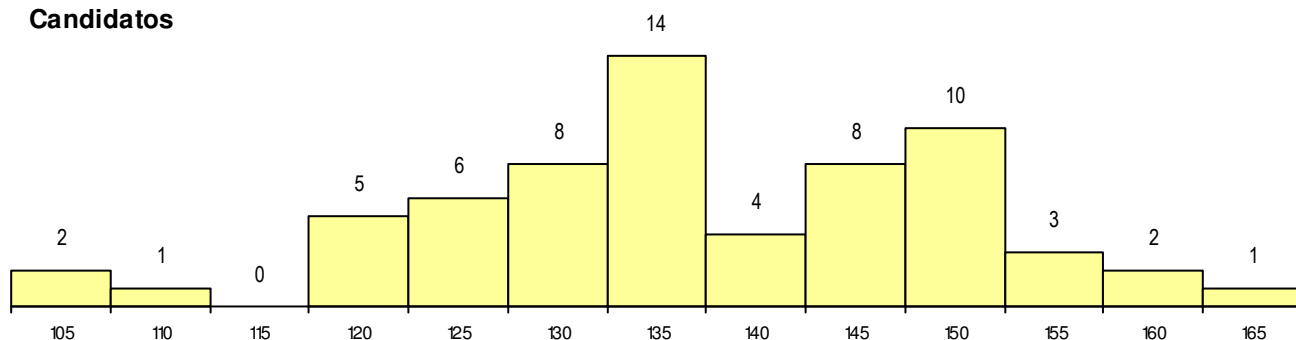

SEXO DOS CANDIDATOS

Sexo	Cands. %	Cols. %
Masc.	39 61	5 83
Femin.	25 39	1 17
Total	64	6

CURSO DO 12º ANO

Curso 12º ano	Cands. %	Cols. %
F62 Línguas e Humanidades	39 61	4 67
P91 Técnico de Turismo	4 6	0 0
F64 Artes Visuais	4 6	0 0
F61 Ciências Socioeconómicas	3 5	1 17
F72 Design de Produto	2 3	0 0
C82 Recorrente - Línguas e Humanidad	2 3	0 0
C62 Línguas e Humanidades	2 3	0 0
P28 Técnico de Comunicação - Marketin	1 2	1 17
966 Cursos EFA, Formações Modulares	1 2	0 0
P67 Técnico de Museografia e Gestão d	1 2	0 0
P16 Técnico de Análise Laboratorial	1 2	0 0
P01 Animador Sociocultural	1 2	0 0
F70 Comunicação Audiovisual	1 2	0 0
F60 Ciências e Tecnologias	1 2	0 0
087 Ordenamento do Território e Ambie	1 2	0 0

MÉDIAS dos Colocados

Nota de candidatura	149.9
Prova de ingresso	147.8
Média do 12º ano	152.0
Média do 10º/11º ano	152.0

DISTRIBUIÇÕES DE NOTAS DE CANDIDATURA

Candidatos

Colocados