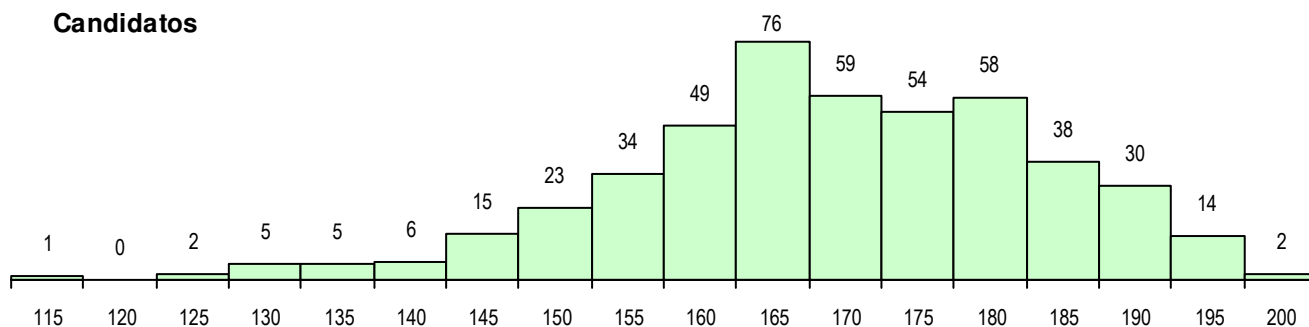

SEXO DOS CANDIDATOS

Sexo	Cands. %	Cols. %
Masc.	228 48	24 51
Femin.	243 52	23 49
Total	471	47

CURSO DO 12º ANO (15 mais frequentes)

Curso 12º ano	Cands. %	Cols. %
F61 Ciências Socioeconómicas	234 50	23 49
F60 Ciências e Tecnologias	218 46	17 36
H18 Contabilidade e Gestão (VT)	4 1	3 6
950 Equivalências Estrangeiras (Decret	4 1	1 2
900 Emigrantes	2 0	1 2
H31 Contabilidade e Gestão Empresarial	2 0	1 2
H08 Informática (VC)	1 0	1 2
R15 Técnico de Desporto	1 0	0 0
H37 Tecnologias e Segurança Alimentar	1 0	0 0
H22 Informática de Gestão (VT)	1 0	0 0
H21 Informática (VT)	1 0	0 0
F76 Secundário de Música	1 0	0 0
F62 Línguas e Humanidades	1 0	0 0

MÉDIAS DOS COLOCADOS

Nota de candidatura	171.0
Prova de ingresso	163.6
Média do 12º ano	176.0
Média do 10º/11º ano	176.0

OPÇÕES EXCLUÍDAS

Nota candidatura (s/mínima)	0
Prova ingresso (não fez)	2
Prova ingresso (s/mínima)	0
Pré-requisito (não fez)	0

DISTRIBUIÇÕES DE NOTAS DE CANDIDATURA

Candidatos

Colocados