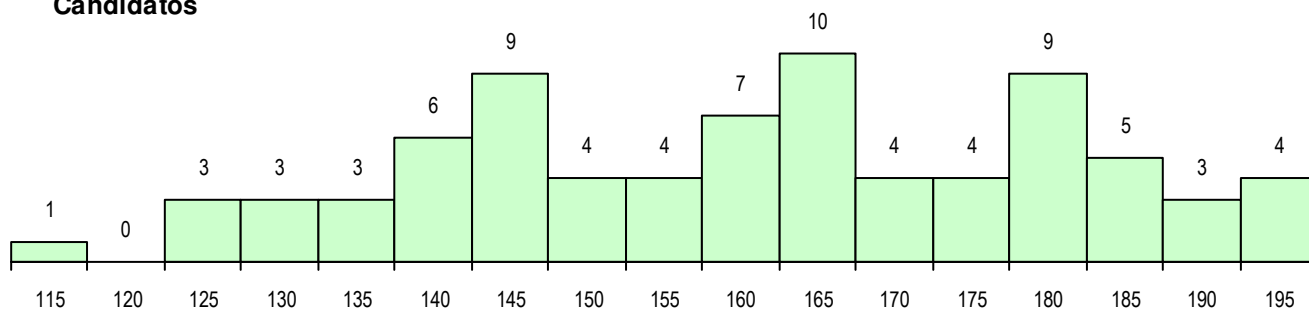

SEXO DOS CANDIDATOS

Sexo	Cands. %	Cols. %
Masc.	55 70	7 78
Femin.	24 30	2 22
Total	79	9

CURSO DO 12º ANO (15 mais frequentes)

Curso 12º ano	Cands. %	Cols. %
F60 Ciências e Tecnologias	77 97	9 100
R79 Técnico de Informática - Instalação	1 1	0 0
C80 Recorrente - Ciências e Tecnologia	1 1	0 0

MÉDIAS DOS COLOCADOS

Nota de candidatura	154.1
Prova de ingresso	143.5
Média do 12º ano	164.6
Média do 10º/11º ano	164.6

OPÇÕES EXCLUÍDAS

Nota candidatura (s/mínima)	0
Prova ingresso (não fez)	2
Prova ingresso (s/mínima)	0
Pré-requisito (não fez)	0

DISTRIBUIÇÕES DE NOTAS DE CANDIDATURA

Candidatos

Colocados