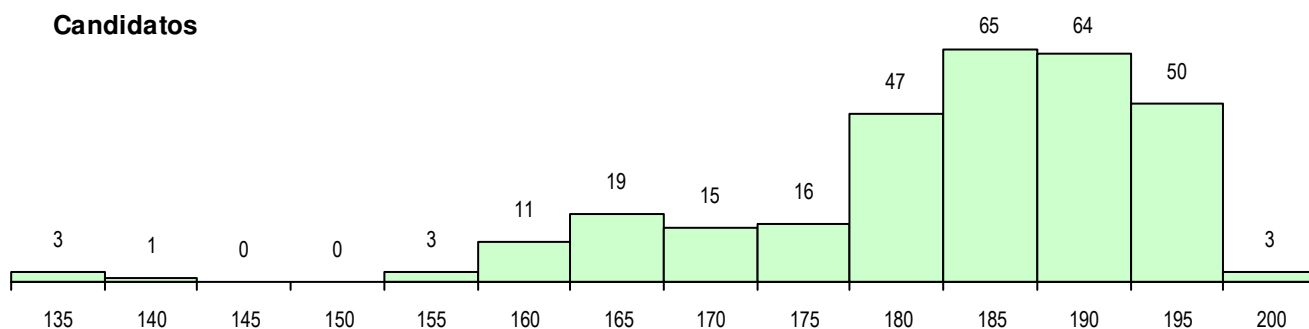

**SEXO DOS CANDIDATOS**

Sexo	Cands. %	Cols. %
Masc.	218 73	32 64
Femin.	79 27	18 36
<b>Total</b>	<b>297</b>	<b>50</b>

**CURSO DO 12º ANO (15 mais frequentes)**

Curso 12º ano	Cands. %	Cols. %
F60 Ciências e Tecnologias	286 96	48 96
950 Equivalências Estrangeiras (Decret	5 2	1 2
900 Emigrantes	3 1	1 2
940 Escolas estrangeiras em Portugal	1 0	0 0
H34 Eletrónica Industrial e Automação	1 0	0 0
H06 Eletrónica e Telecomunicações (VC	1 0	0 0

**MÉDIAS DOS COLOCADOS**

Nota de candidatura	186.4
Prova de ingresso	182.0
Média do 12º ano	189.3
Média do 10º/11º ano	189.3

**OPÇÕES EXCLUÍDAS**

Nota candidatura (s/mínima)	0
Prova ingresso (não fez)	2
Prova ingresso (s/mínima)	0
Pré-requisito (não fez)	0

**DISTRIBUIÇÕES DE NOTAS DE CANDIDATURA**

**Candidatos**

**Colocados**