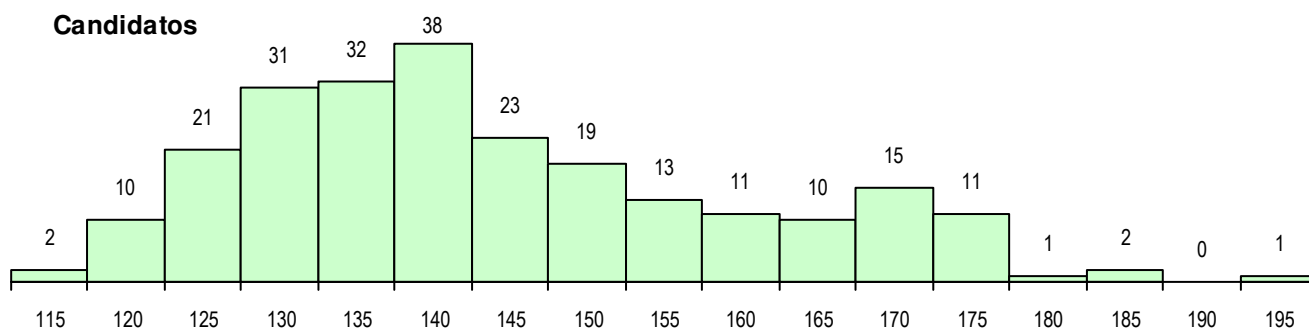

**SEXO DOS CANDIDATOS**

Sexo	Cands. %	Cols. %
Masc.	90 38	10 22
Femin.	150 63	35 78
<b>Total</b>	<b>240</b>	<b>45</b>

**CURSO DO 12º ANO (15 mais frequentes)**

Curso 12º ano	Cands. %	Cols. %
F60 Ciências e Tecnologias	225 94	43 96
C80 Recorrente - Ciências e Tecnologia	5 2	2 4
P16 Técnico de Análise Laboratorial	2 1	0 0
F61 Ciências Socioeconómicas	2 1	0 0
R79 Técnico de Informática - Instalação	1 0	0 0
H53 Química Industrial e Laboratorial	1 0	0 0
F76 Secundário de Música	1 0	0 0
F62 Línguas e Humanidades	1 0	0 0
C81 Recorrente - Ciências Socioeconóm	1 0	0 0
C60 Ciências e Tecnologias	1 0	0 0

**MÉDIAS DOS COLOCADOS**

Nota de candidatura	138.6
Prova de ingresso	117.7
Média do 12º ano	149.8
Média do 10º/11º ano	149.8

**OPÇÕES EXCLUÍDAS**

Nota candidatura (s/mínima)	0
Prova ingresso (não fez)	0
Prova ingresso (s/mínima)	0
Pré-requisito (não fez)	0

**DISTRIBUIÇÕES DE NOTAS DE CANDIDATURA**

**Candidatos**

**Colocados**