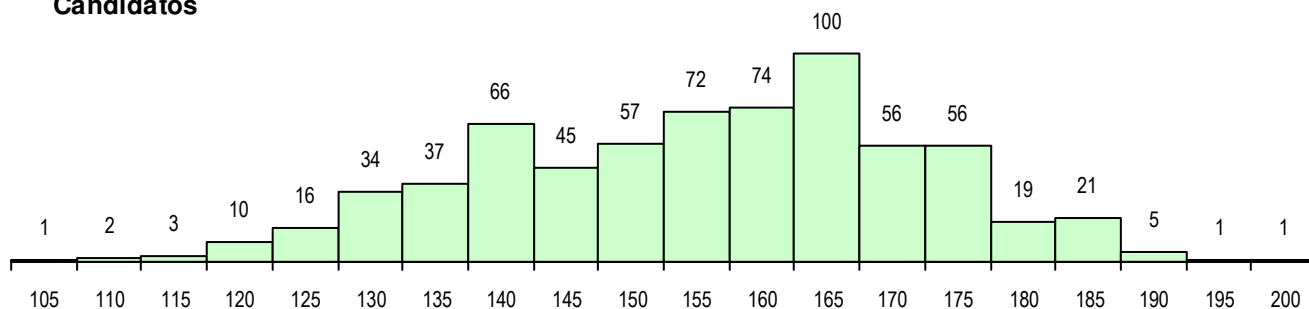

SEXO DOS CANDIDATOS

Sexo	Cands. %	Cols. %
Masc.	84 12	6 11
Femin.	592 88	49 89
Total	676	55

CURSO DO 12º ANO (15 mais frequentes)

Curso 12º ano	Cands. %	Cols. %
F62 Línguas e Humanidades	329 49	29 53
F60 Ciências e Tecnologias	223 33	22 40
F61 Ciências Socioeconómicas	20 3	1 2
F64 Artes Visuais	19 3	0 0
P11 Técnico Auxiliar de Saúde	9 1	0 0
966 Cursos EFA, Formações Modulares	8 1	0 0
R15 Técnico de Desporto	5 1	1 2
P19 Técnico de Apoio Psicossocial	5 1	0 0
610 Cursos de Educação e Formação (4 1	0 0
950 Equivalências Estrangeiras (Decret	3 0	1 2
C82 Recorrente - Línguas e Humanidad	3 0	0 0
R42 Técnico Auxiliar de Farmácia	3 0	0 0
R46 Técnico de Ação Educativa	3 0	0 0
C80 Recorrente - Ciências e Tecnologia	3 0	0 0
P06 Instrumentista de Cordas e de Tecl	2 0	0 0

MÉDIAS DOS COLOCADOS

Nota de candidatura	165.1
Prova de ingresso	159.3
Média do 12º ano	168.3
Média do 10º/11º ano	168.3

OPÇÕES EXCLUÍDAS

Nota candidatura (s/mínima)	1
Prova ingresso (não fez)	2
Prova ingresso (s/mínima)	0
Pré-requisito (não fez)	0

DISTRIBUIÇÕES DE NOTAS DE CANDIDATURA

Candidatos

Colocados