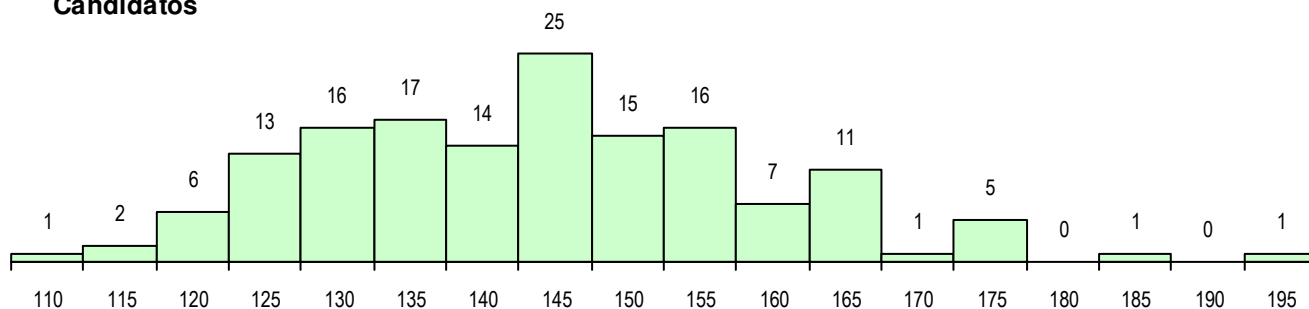

**SEXO DOS CANDIDATOS**

Sexo	Cands. %	Cols. %
Masc.	49 32	6 21
Femin.	102 68	23 79
<b>Total</b>	151	29

**CURSO DO 12º ANO**

Curso 12º ano	Cands. %	Cols. %
F62 Línguas e Humanidades	94 62	18 62
F60 Ciências e Tecnologias	33 22	6 21
F64 Artes Visuais	5 3	2 7
966 Cursos EFA, Formações Modulares	4 3	0 0
P14 Técnico de Multimédia	3 2	0 0
F61 Ciências Socioeconómicas	3 2	0 0
R15 Técnico de Desporto	2 1	2 7
P11 Técnico Auxiliar de Saúde	1 1	1 3
610 Cursos de Educação e Formação (	1 1	0 0
P87 Técnico de Termalismo	1 1	0 0
P84 Técnico de Serviços Jurídicos	1 1	0 0
F76 Secundário de Música	1 1	0 0
F75 Secundário de Dança	1 1	0 0
C60 Ciências e Tecnologias	1 1	0 0

(15 mais frequentes)

**MÉDIAS DOS COLOCADOS**

Nota de candidatura	145.9
Prova de ingresso	137.1
Média do 12º ano	151.7
Média do 10º/11º ano	151.7

**OPÇÕES EXCLUÍDAS**

Nota candidatura (s/mínima)	0
Prova ingresso (não fez)	1
Prova ingresso (s/mínima)	0
Pré-requisito (não fez)	0

**DISTRIBUIÇÕES DE NOTAS DE CANDIDATURA**

**Candidatos**

**Colocados**