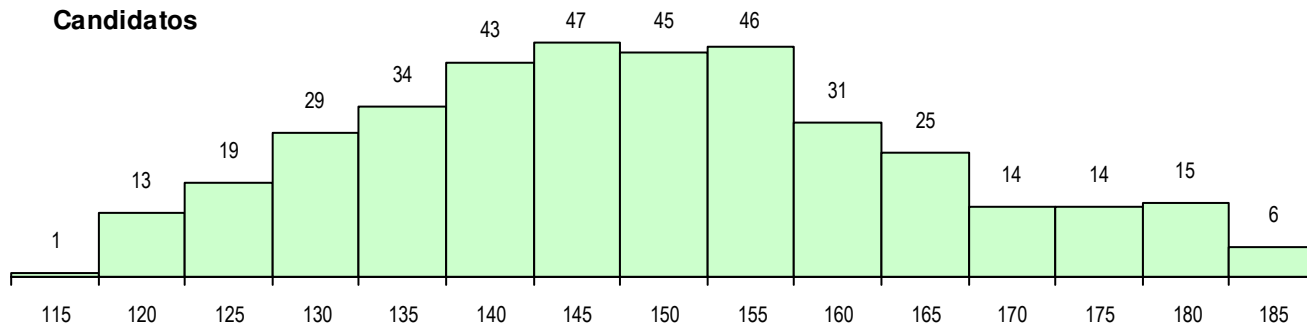

SEXO DOS CANDIDATOS

Sexo	Cands. %	Cols. %
Masc.	42 11	11 15
Femin.	340 89	62 85
Total	382	73

CURSO DO 12º ANO (15 mais frequentes)

Curso 12º ano	Cands. %	Cols. %
F62 Línguas e Humanidades	197 52	41 56
F60 Ciências e Tecnologias	110 29	19 26
F61 Ciências Socioeconómicas	15 4	4 5
F64 Artes Visuais	10 3	1 1
966 Cursos EFA, Formações Modulares	7 2	1 1
R15 Técnico de Desporto	5 1	1 1
950 Equivalências Estrangeiras (Decret	3 1	1 1
P91 Técnico de Turismo	3 1	0 0
C80 Recorrente - Ciências e Tecnologia	3 1	0 0
P19 Técnico de Apoio Psicossocial	3 1	0 0
P11 Técnico Auxiliar de Saúde	2 1	1 1
R20 Técnico de Cozinha/Pastelaria	2 1	1 1
C81 Recorrente - Ciências Socioeconóm	2 1	0 0
F75 Secundário de Dança	2 1	0 0
F76 Secundário de Música	2 1	0 0

MÉDIAS DOS COLOCADOS

Nota de candidatura	155.6
Prova de ingresso	154.2
Média do 12º ano	157.0
Média do 10º/11º ano	157.0

OPÇÕES EXCLUÍDAS

Nota candidatura (s/mínima)	0
Prova ingresso (não fez)	1
Prova ingresso (s/mínima)	1
Pré-requisito (não fez)	0

DISTRIBUIÇÕES DE NOTAS DE CANDIDATURA

Candidatos

Colocados