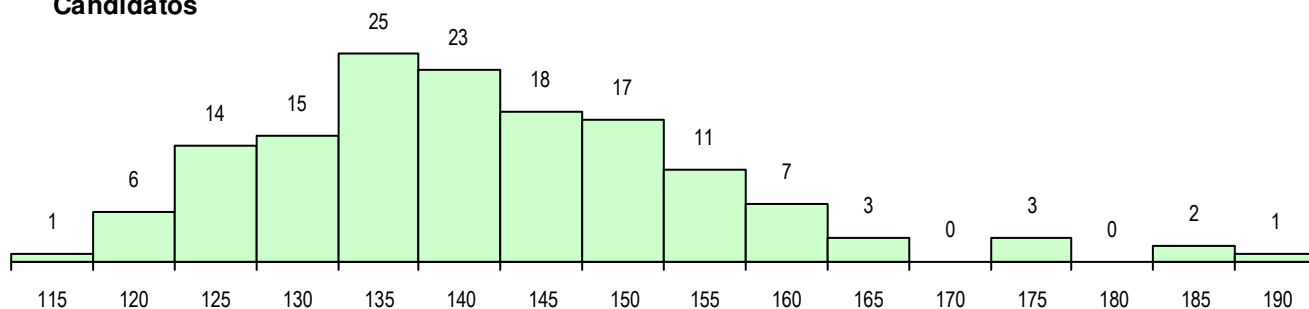

SEXO DOS CANDIDATOS

Sexo	Cands. %	Cols. %
Masc.	99 68	22 73
Femin.	47 32	8 27
Total	146	30

CURSO DO 12º ANO (15 mais frequentes)

Curso 12º ano	Cands. %	Cols. %
F62 Línguas e Humanidades	91 62	18 60
F61 Ciências Socioeconómicas	34 23	11 37
F60 Ciências e Tecnologias	13 9	1 3
610 Cursos de Educação e Formação (2 1	0 0
003 3.º curso	2 1	0 0
966 Cursos EFA, Formações Modulares	1 1	0 0
R05 Técnico de Apoio à Gestão Desporti	1 1	0 0
C82 Recorrente - Línguas e Humanidad	1 1	0 0
C61 Ciências Socioeconómicas	1 1	0 0

MÉDIAS DOS COLOCADOS

Nota de candidatura	141.9
Prova de ingresso	132.8
Média do 12º ano	146.8
Média do 10º/11º ano	146.8

OPÇÕES EXCLUÍDAS

Nota candidatura (s/mínima)	0
Prova ingresso (não fez)	0
Prova ingresso (s/mínima)	2
Pré-requisito (não fez)	0

DISTRIBUIÇÕES DE NOTAS DE CANDIDATURA

Candidatos

Colocados