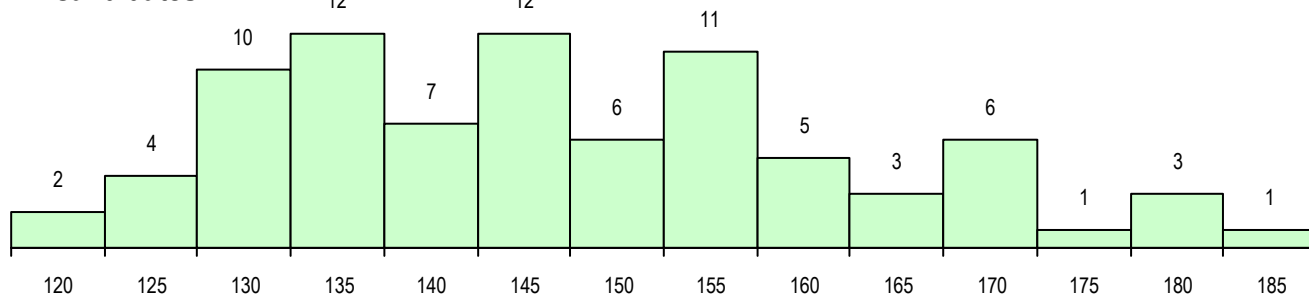

SEXO DOS CANDIDATOS

Sexo	Cands. %	Cols. %
Masc.	32 39	9 31
Femin.	51 61	20 69
Total	83	29

CURSO DO 12º ANO (15 mais frequentes)

Curso 12º ano	Cands. %	Cols. %
F60 Ciências e Tecnologias	76 92	26 90
P57 Técnico de Gestão Equina	3 4	0 0
966 Cursos EFA, Formações Modulares	1 1	1 3
S43 Técnico de Produção Agropecuária	1 1	1 3
R15 Técnico de Desporto	1 1	1 3
F62 Línguas e Humanidades	1 1	0 0

MÉDIAS DOS COLOCADOS

Nota de candidatura	143.1
Prova de ingresso	127.1
Média do 12º ano	151.7
Média do 10º/11º ano	151.7

OPÇÕES EXCLUÍDAS

Nota candidatura (s/mínima)	0
Prova ingresso (não fez)	1
Prova ingresso (s/mínima)	1
Pré-requisito (não fez)	0

DISTRIBUIÇÕES DE NOTAS DE CANDIDATURA

Candidatos

Colocados