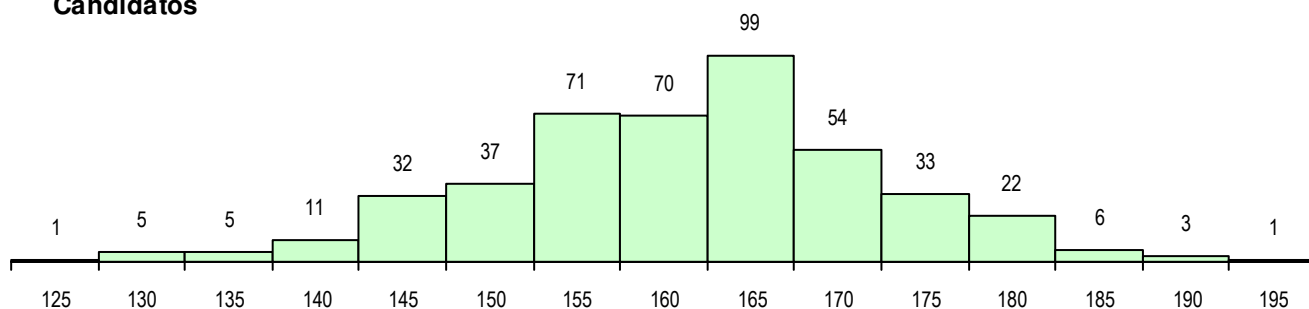

SEXO DOS CANDIDATOS

Sexo	Cands. %	Cols. %
Masc.	90 20	9 16
Femin.	360 80	48 84
Total	450	57

CURSO DO 12º ANO (15 mais frequentes)

Curso 12º ano	Cands. %	Cols. %
F60 Ciências e Tecnologias	422 94	55 96
950 Equivalências Estrangeiras (Decret	6 1	1 2
C60 Ciências e Tecnologias	5 1	0 0
610 Cursos de Educação e Formação (4 1	0 0
900 Emigrantes	3 1	1 2
H28 Análises Químico-Biológicas	2 0	0 0
966 Cursos EFA, Formações Modulares	1 0	0 0
R22 Técnico de Produção Agropecuária	1 0	0 0
P57 Técnico de Gestão Equina	1 0	0 0
P16 Técnico de Análise Laboratorial	1 0	0 0
H17 Biotecnologia (VT)	1 0	0 0
H04 Biotecnologia (VC)	1 0	0 0
C80 Recorrente - Ciências e Tecnologia	1 0	0 0
C64 Artes Visuais	1 0	0 0

MÉDIAS DOS COLOCADOS

Nota de candidatura	167.2
Prova de ingresso	148.6
Média do 12º ano	177.2
Média do 10º/11º ano	177.2

OPÇÕES EXCLUÍDAS

Nota candidatura (s/mínima)	0
Prova ingresso (não fez)	8
Prova ingresso (s/mínima)	2
Pré-requisito (não fez)	0

DISTRIBUIÇÕES DE NOTAS DE CANDIDATURA

Candidatos

Colocados