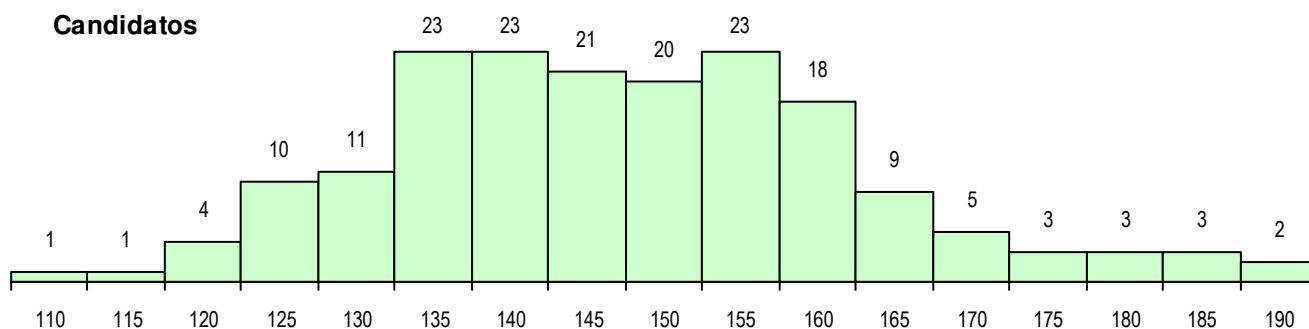

SEXO DOS CANDIDATOS

Sexo	Cands. %	Cols. %
Masc.	100 56	21 54
Femin.	80 44	18 46
Total	180	39

CURSO DO 12º ANO (15 mais frequentes)

Curso 12º ano	Cands. %	Cols. %
F62 Línguas e Humanidades	145 81	36 92
F60 Ciências e Tecnologias	12 7	1 3
950 Equivalências Estrangeiras (Decret	5 3	1 3
P37 Técnico de Design	2 1	0 0
966 Cursos EFA, Formações Modulares	2 1	0 0
F61 Ciências Socioeconómicas	2 1	0 0
F64 Artes Visuais	2 1	0 0
725 Técnico comercial	1 1	1 3
P14 Técnico de Multimédia	1 1	0 0
C64 Artes Visuais	1 1	0 0
C80 Recorrente - Ciências e Tecnologia	1 1	0 0
C62 Línguas e Humanidades	1 1	0 0
F76 Secundário de Música	1 1	0 0
P44 Técnico de Eletrónica, Automação e	1 1	0 0
P91 Técnico de Turismo	1 1	0 0

MÉDIAS DOS COLOCADOS

Nota de candidatura	151.5
Prova de ingresso	147.5
Média do 12º ano	153.5
Média do 10º/11º ano	153.5

OPÇÕES EXCLUÍDAS

Nota candidatura (s/mínima)	0
Prova ingresso (não fez)	1
Prova ingresso (s/mínima)	0
Pré-requisito (não fez)	0

DISTRIBUIÇÕES DE NOTAS DE CANDIDATURA

Candidatos

Colocados