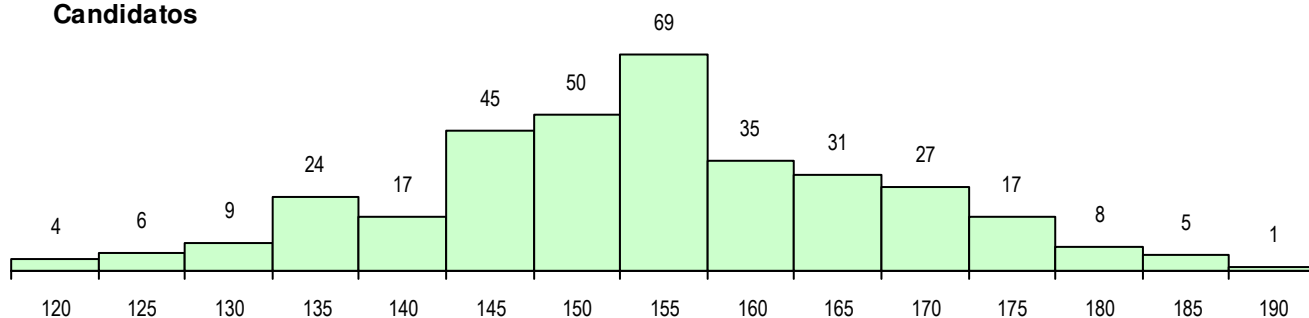

SEXO DOS CANDIDATOS

Sexo	Cands. %	Cols. %
Masc.	192 55	37 53
Femin.	156 45	33 47
Total	348	70

CURSO DO 12º ANO

(15 mais frequentes)

Curso 12º ano	Cands. %	Cols. %
F61 Ciências Socioeconómicas	234 67	52 74
F60 Ciências e Tecnologias	95 27	17 24
P51 Técnico de Gestão	5 1	0 0
966 Cursos EFA, Formações Modulares	4 1	0 0
P11 Técnico Auxiliar de Saúde	3 1	1 1
950 Equivalências Estrangeiras (Decret	1 0	0 0
764 Técnico de secretariado	1 0	0 0
610 Cursos de Educação e Formação (1 0	0 0
P63 Técnico de Manutenção Industrial	1 0	0 0
P56 Técnico de Gestão e Programação	1 0	0 0
F62 Línguas e Humanidades	1 0	0 0
C61 Ciências Socioeconómicas	1 0	0 0

MÉDIAS DOS COLOCADOS

Nota de candidatura	159.9
Prova de ingresso	154.5
Média do 12º ano	162.8
Média do 10º/11º ano	162.8

OPÇÕES EXCLUÍDAS

Nota candidatura (s/mínima)	0
Prova ingresso (não fez)	2
Prova ingresso (s/mínima)	4
Pré-requisito (não fez)	0

DISTRIBUIÇÕES DE NOTAS DE CANDIDATURA

Candidatos

Colocados