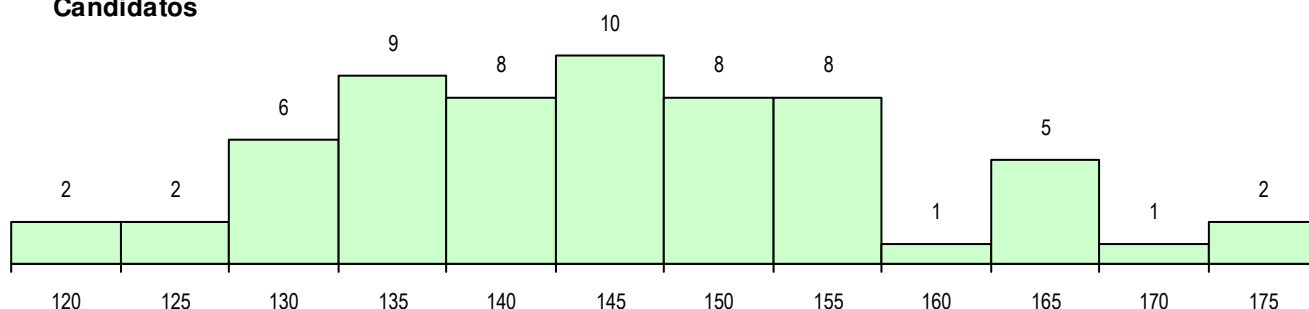

Estabelecimento: 1000 Universidade do Minho
Curso Superior: 8184 Optometria e Ciências da Visão
Licenciatura

OPÇÃO CANDIDATURA

Opção	Cands. %	Cols. %
1ª	13 21	13 57
2ª	7 11	5 22
3ª	9 15	2 9
4ª	7 11	0 0
5ª	8 13	2 9
6ª	18 29	1 4
Total	62	23

ETAPA COLOCAÇÃO (contingente)

Etapa Colocação	Cands. %	Cols. %	Nota
4 Açores 1	2 3	1 4	144.2
17 Geral	62 100	22 96	126.4
Total	64	23	

DISTRITO/CAE DE CANDIDATURA

Distrito Origem	Cands. %	Cols. %
Braga	46 74	19 83
Viana do Castelo	3 5	2 9
Porto	3 5	1 4
Aveiro	3 5	0 0
R. A. Açores	2 3	1 4
Vila Real	1 2	0 0
Santarém	1 2	0 0
Portalegre	1 2	0 0
Évora	1 2	0 0
Coimbra	1 2	0 0
Total	62	23

SEXO DOS CANDIDATOS

Sexo	Cands. %	Cols. %
Masc.	11 18	3 13
Femin.	51 82	20 87
Total	62	23

CURSO DO 12º ANO

Curso 12º ano	Cands. %	Cols. %
F60 Ciências e Tecnologias	62 100	23 100

(15 mais frequentes)

MÉDIAS DOS COLOCADOS

Nota de candidatura	140.8
Prova de ingresso	117.2
Média do 12º ano	156.5
Média do 10º/11º ano	156.5

OPÇÕES EXCLUÍDAS

Nota candidatura (s/mínima)	0
Prova ingresso (não fez)	0
Prova ingresso (s/mínima)	0
Pré-requisito (não fez)	0

DISTRIBUIÇÕES DE NOTAS DE CANDIDATURA

Candidatos