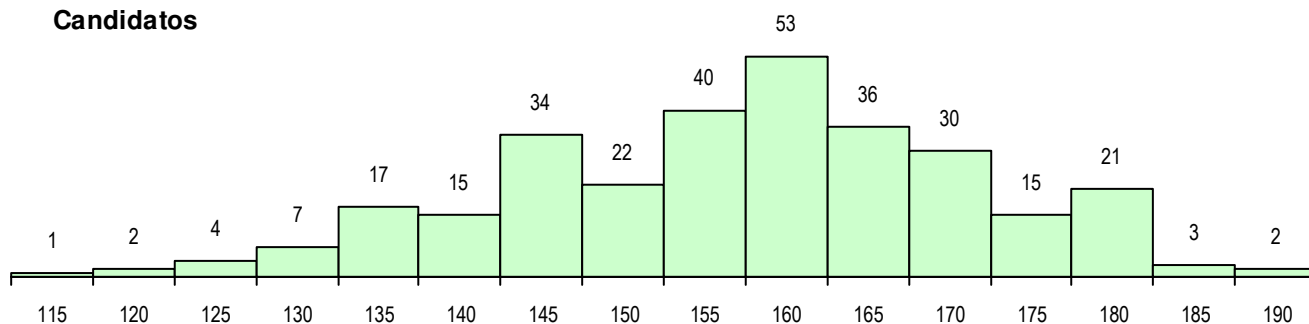

SEXO DOS CANDIDATOS

Sexo	Cands. %	Cols. %
Masc.	122 40	16 39
Femin.	180 60	25 61
Total	302	41

CURSO DO 12º ANO

(15 mais frequentes)

Curso 12º ano	Cands. %	Cols. %
F61 Ciências Socioeconómicas	124 41	21 51
F62 Línguas e Humanidades	117 39	15 37
F60 Ciências e Tecnologias	46 15	4 10
P31 Técnico de Contabilidade	2 1	0 0
C60 Ciências e Tecnologias	2 1	0 0
950 Equivalências Estrangeiras (Decret	1 0	1 2
C80 Recorrente - Ciências e Tecnologia	1 0	0 0
C81 Recorrente - Ciências Socioeconóm	1 0	0 0
C82 Recorrente - Línguas e Humanidad	1 0	0 0
P08 Instrumentista de Sopros e de Percu	1 0	0 0
966 Cursos EFA, Formações Modulares	1 0	0 0
P51 Técnico de Gestão	1 0	0 0
P69 Técnico de Organização de Evento	1 0	0 0
P84 Técnico de Serviços Jurídicos	1 0	0 0
R15 Técnico de Desporto	1 0	0 0

MÉDIAS DOS COLOCADOS

Nota de candidatura	166.1
Prova de ingresso	166.2
Média do 12º ano	166.1
Média do 10º/11º ano	166.1

OPÇÕES EXCLUÍDAS

Nota candidatura (s/mínima)	0
Prova ingresso (não fez)	8
Prova ingresso (s/mínima)	0
Pré-requisito (não fez)	0

DISTRIBUIÇÕES DE NOTAS DE CANDIDATURA

Candidatos

Colocados