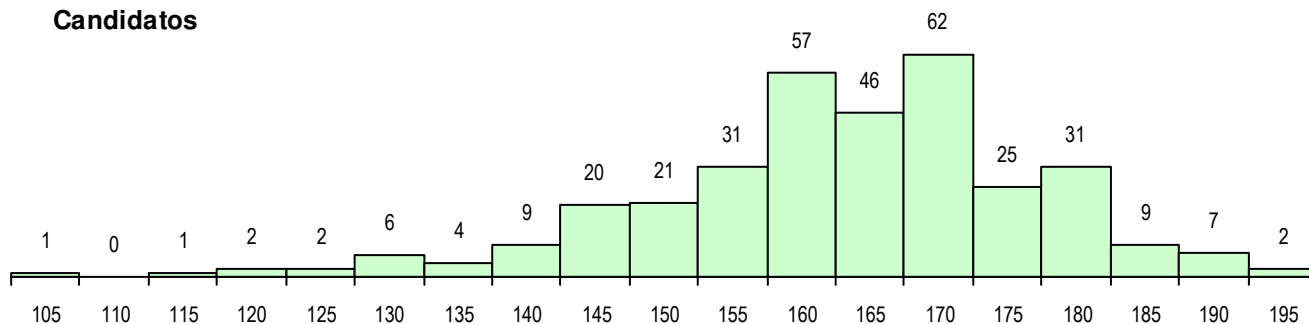

SEXO DOS CANDIDATOS

Sexo	Cands. %	Cols. %
Masc.	156 46	17 49
Femin.	180 54	18 51
Total	336	35

CURSO DO 12º ANO (15 mais frequentes)

Curso 12º ano	Cands. %	Cols. %
F61 Ciências Socioeconómicas	160 48	21 60
F62 Línguas e Humanidades	87 26	7 20
F60 Ciências e Tecnologias	72 21	5 14
P31 Técnico de Contabilidade	3 1	0 0
900 Emigrantes	2 1	1 3
C82 Recorrente - Línguas e Humanidad	2 1	0 0
C60 Ciências e Tecnologias	2 1	0 0
F72 Design de Produto	1 0	1 3
966 Cursos EFA, Formações Modulares	1 0	0 0
R49 Técnico de Apoio à Gestão	1 0	0 0
P14 Técnico de Multimédia	1 0	0 0
H31 Contabilidade e Gestão Empresarial	1 0	0 0
H18 Contabilidade e Gestão (VT)	1 0	0 0
F64 Artes Visuais	1 0	0 0
C81 Recorrente - Ciências Socioeconóm	1 0	0 0

MÉDIAS DOS COLOCADOS

Nota de candidatura	170.8
Prova de ingresso	173.0
Média do 12º ano	169.3
Média do 10º/11º ano	169.3

OPÇÕES EXCLUÍDAS

Nota candidatura (s/mínima)	0
Prova ingresso (não fez)	4
Prova ingresso (s/mínima)	0
Pré-requisito (não fez)	0

DISTRIBUIÇÕES DE NOTAS DE CANDIDATURA

Candidatos

Colocados