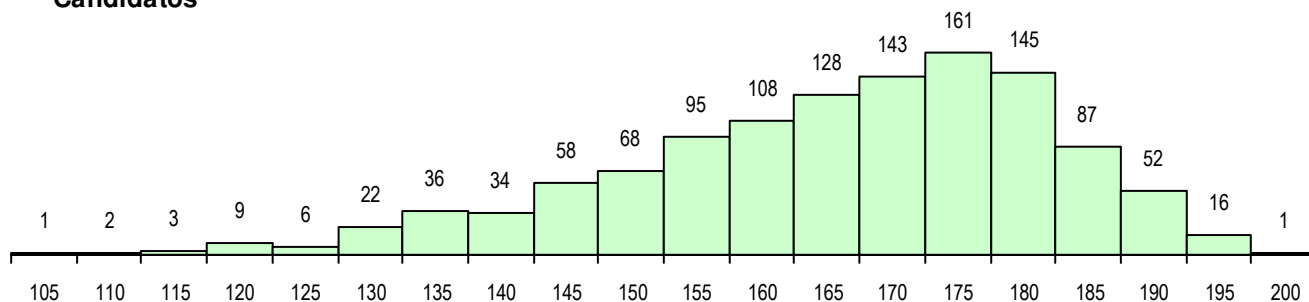

SEXO DOS CANDIDATOS

Sexo	Cands. %	Cols. %
Masc.	287 24	30 27
Femin.	888 76	80 73
Total	1175	110

CURSO DO 12º ANO (15 mais frequentes)

Curso 12º ano	Cands. %	Cols. %
F62 Línguas e Humanidades	714 61	70 64
F60 Ciências e Tecnologias	222 19	17 15
F61 Ciências Socioeconómicas	77 7	5 5
610 Cursos de Educação e Formação (28 2	4 4
950 Equivalências Estrangeiras (Decret	22 2	2 2
F64 Artes Visuais	14 1	1 1
H16 Assessoria Jurídica e Documentaçã	13 1	2 2
966 Cursos EFA, Formações Modulares	9 1	0 0
900 Emigrantes	5 0	3 3
C62 Línguas e Humanidades	4 0	1 1
C80 Recorrente - Ciências e Tecnologia	4 0	0 0
C81 Recorrente - Ciências Socioeconóm	4 0	0 0
P84 Técnico de Serviços Jurídicos	4 0	0 0
C82 Recorrente - Línguas e Humanidad	4 0	0 0
P11 Técnico Auxiliar de Saúde	3 0	0 0

MÉDIAS DOS COLOCADOS

Nota de candidatura	179.0
Prova de ingresso	175.0
Média do 12º ano	181.6
Média do 10º/11º ano	181.6

OPÇÕES EXCLUÍDAS

Nota candidatura (s/mínima)	0
Prova ingresso (não fez)	3
Prova ingresso (s/mínima)	6
Pré-requisito (não fez)	0

DISTRIBUIÇÕES DE NOTAS DE CANDIDATURA

Candidatos

Colocados