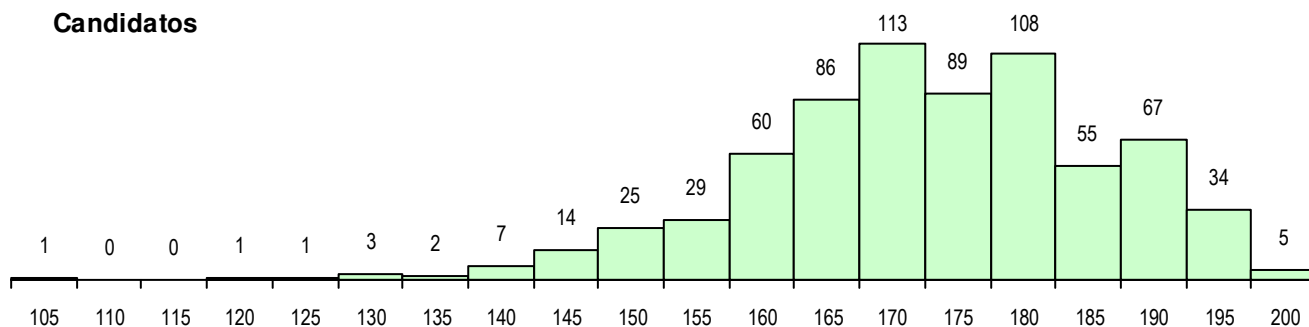

**SEXO DOS CANDIDATOS**

Sexo	Cands. %	Cols. %
Masc.	314 45	35 42
Femin.	386 55	49 58
<b>Total</b>	<b>700</b>	<b>84</b>

**CURSO DO 12º ANO (15 mais frequentes)**

Curso 12º ano	Cands. %	Cols. %
F61 Ciências Socioeconómicas	389 56	51 61
F60 Ciências e Tecnologias	289 41	33 39
950 Equivalências Estrangeiras (Decret	5 1	0 0
900 Emigrantes	5 1	0 0
H18 Contabilidade e Gestão (VT)	3 0	0 0
H11 Marketing e Estratégia Empresarial	2 0	0 0
F62 Línguas e Humanidades	2 0	0 0
R20 Técnico de Cozinha/Pastelaria	1 0	0 0
P56 Técnico de Gestão e Programação	1 0	0 0
H31 Contabilidade e Gestão Empresarial	1 0	0 0
H08 Informática (VC)	1 0	0 0
C80 Recorrente - Ciências e Tecnologia	1 0	0 0

**MÉDIAS DOS COLOCADOS**

Nota de candidatura	176.1
Prova de ingresso	171.9
Média do 12º ano	178.9
Média do 10º/11º ano	178.9

**OPÇÕES EXCLUÍDAS**

Nota candidatura (s/mínima)	0
Prova ingresso (não fez)	4
Prova ingresso (s/mínima)	0
Pré-requisito (não fez)	0

**DISTRIBUIÇÕES DE NOTAS DE CANDIDATURA**

**Candidatos**

**Colocados**