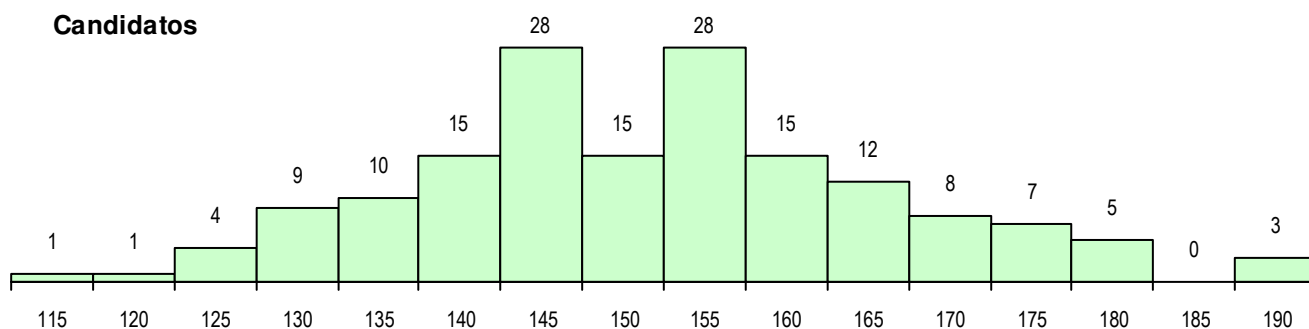

SEXO DOS CANDIDATOS

Sexo	Cands. %	Cols. %
Masc.	59 37	10 37
Femin.	102 63	17 63
Total	161	27

CURSO DO 12º ANO

Curso 12º ano	Cands. %	Cols. %
F62 Línguas e Humanidades	91 57	16 59
F60 Ciências e Tecnologias	44 27	5 19
F64 Artes Visuais	8 5	3 11
F61 Ciências Socioeconómicas	3 2	1 4
950 Equivalências Estrangeiras (Decret	3 2	0 0
C82 Recorrente - Línguas e Humanidad	2 1	0 0
C62 Línguas e Humanidades	2 1	0 0
P11 Técnico Auxiliar de Saúde	1 1	1 4
F75 Secundário de Dança	1 1	1 4
R21 Técnico Comercial	1 1	0 0
P56 Técnico de Gestão e Programação	1 1	0 0
P06 Instrumentista de Cordas e de Tecl	1 1	0 0
F76 Secundário de Música	1 1	0 0
F70 Comunicação Audiovisual	1 1	0 0
C64 Artes Visuais	1 1	0 0

(15 mais frequentes)

MÉDIAS DOS COLOCADOS

Nota de candidatura	160.8
Prova de ingresso	153.6
Média do 12º ano	165.7
Média do 10º/11º ano	165.7

OPÇÕES EXCLUÍDAS

Nota candidatura (s/mínima)	0
Prova ingresso (não fez)	0
Prova ingresso (s/mínima)	2
Pré-requisito (não fez)	0

DISTRIBUIÇÕES DE NOTAS DE CANDIDATURA

Candidatos

Colocados