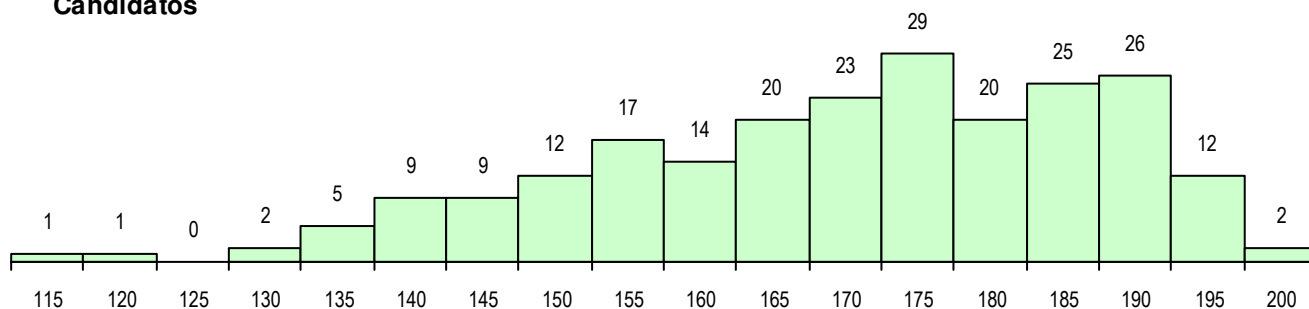

SEXO DOS CANDIDATOS

Sexo	Cands. %	Cols. %
Masc.	87 38	6 18
Femin.	140 62	27 82
Total	227	33

CURSO DO 12º ANO

Curso 12º ano	Cands. %	Cols. %
F60 Ciências e Tecnologias	193 85	27 82
F61 Ciências Socioeconómicas	24 11	3 9
C60 Ciências e Tecnologias	4 2	1 3
900 Emigrantes	2 1	0 0
810 Agrupamento 1 / geral	1 0	1 3
H29 Animação e Gestão Desportiva	1 0	1 3
950 Equivalências Estrangeiras (Decret	1 0	0 0
C81 Recorrente - Ciências Socioeconóm	1 0	0 0

(15 mais frequentes)

MÉDIAS DOS COLOCADOS

Nota de candidatura	179.0
Prova de ingresso	180.8
Média do 12º ano	177.8
Média do 10º/11º ano	177.8

OPÇÕES EXCLUÍDAS

Nota candidatura (s/mínima)	0
Prova ingresso (não fez)	1
Prova ingresso (s/mínima)	0
Pré-requisito (não fez)	0

DISTRIBUIÇÕES DE NOTAS DE CANDIDATURA

Candidatos

Colocados