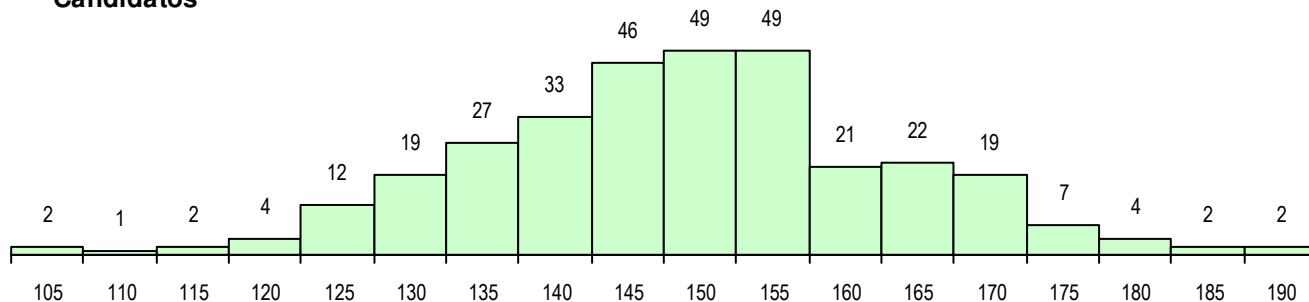

SEXO DOS CANDIDATOS

Sexo	Cands. %	Cols. %
Masc.	84 26	20 35
Femin.	237 74	37 65
Total	321	57

CURSO DO 12º ANO (15 mais frequentes)

Curso 12º ano	Cands. %	Cols. %
F62 Línguas e Humanidades	205 64	34 60
F60 Ciências e Tecnologias	55 17	12 21
F61 Ciências Socioeconómicas	14 4	4 7
C82 Recorrente - Línguas e Humanidad	7 2	1 2
966 Cursos EFA, Formações Modulares	5 2	1 2
F64 Artes Visuais	4 1	2 4
C80 Recorrente - Ciências e Tecnologia	3 1	0 0
950 Equivalências Estrangeiras (Decret	3 1	0 0
P19 Técnico de Apoio Psicossocial	2 1	2 4
C62 Línguas e Humanidades	2 1	0 0
P11 Técnico Auxiliar de Saúde	2 1	0 0
P56 Técnico de Gestão e Programação	2 1	0 0
C61 Ciências Socioeconómicas	1 0	1 2
C81 Recorrente - Ciências Socioeconóm	1 0	0 0
C60 Ciências e Tecnologias	1 0	0 0

MÉDIAS DOS COLOCADOS

Nota de candidatura	154.9
Prova de ingresso	145.8
Média do 12º ano	161.0
Média do 10º/11º ano	161.0

OPÇÕES EXCLUÍDAS

Nota candidatura (s/mínima)	0
Prova ingresso (não fez)	2
Prova ingresso (s/mínima)	6
Pré-requisito (não fez)	0

DISTRIBUIÇÕES DE NOTAS DE CANDIDATURA

Candidatos

Colocados