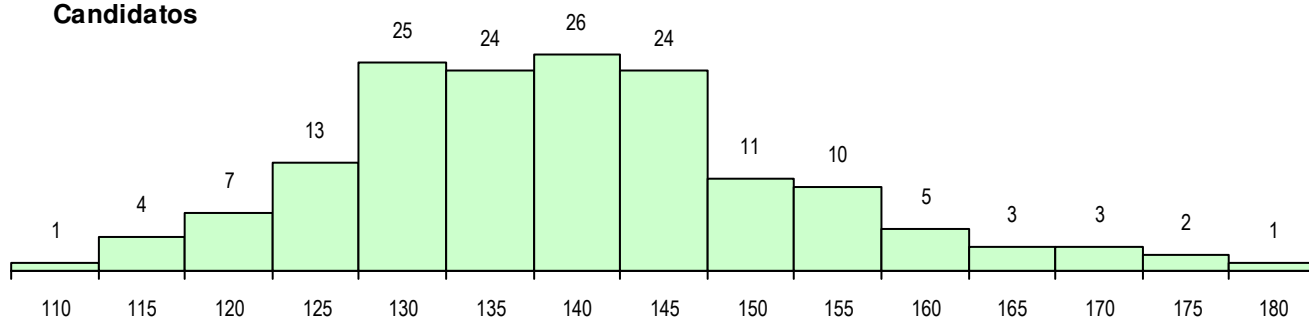

SEXO DOS CANDIDATOS

Sexo	Cands. %	Cols. %
Masc.	95 60	21 53
Femin.	64 40	19 48
Total	159	40

CURSO DO 12º ANO (15 mais frequentes)

Curso 12º ano	Cands. %	Cols. %
F60 Ciências e Tecnologias	128 81	35 88
F62 Línguas e Humanidades	17 11	2 5
F61 Ciências Socioeconómicas	8 5	2 5
C80 Recorrente - Ciências e Tecnologia	2 1	0 0
C82 Recorrente - Línguas e Humanidad	1 1	1 3
220 Ens. Sec. Recorrente (Todos os Cu	1 1	0 0
810 Agrupamento 1 / geral	1 1	0 0
C81 Recorrente - Ciências Socioeconóm	1 1	0 0

MÉDIAS DOS COLOCADOS

Nota de candidatura	138.6
Prova de ingresso	115.8
Média do 12º ano	153.8
Média do 10º/11º ano	153.8

OPÇÕES EXCLUÍDAS

Nota candidatura (s/mínima)	0
Prova ingresso (não fez)	0
Prova ingresso (s/mínima)	0
Pré-requisito (não fez)	0

DISTRIBUIÇÕES DE NOTAS DE CANDIDATURA

Candidatos

Colocados