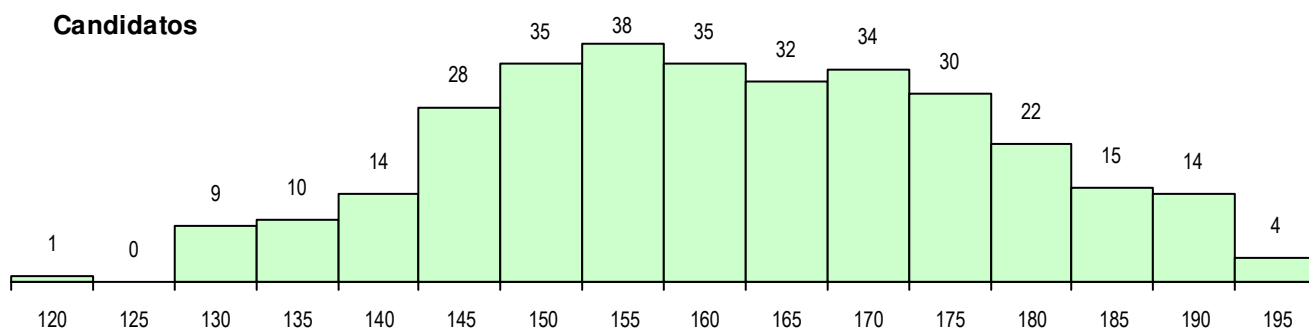

SEXO DOS CANDIDATOS

Sexo	Cands. %	Cols. %
Masc.	258 80	66 86
Femin.	63 20	11 14
Total	321	77

CURSO DO 12º ANO (15 mais frequentes)

Curso 12º ano	Cands. %	Cols. %
F60 Ciências e Tecnologias	267 83	67 87
F61 Ciências Socioeconómicas	30 9	6 8
950 Equivalências Estrangeiras (Decret	8 2	1 1
P56 Técnico de Gestão e Programação	3 1	1 1
C60 Ciências e Tecnologias	3 1	1 1
R38 Programador de Informática	2 1	1 1
900 Emigrantes	2 1	0 0
C80 Recorrente - Ciências e Tecnologia	2 1	0 0
R25 Técnico de Informática - Sistemas	1 0	0 0
P59 Técnico de Informática de Gestão	1 0	0 0
G36 Produção Controlo Industrial (Portar	1 0	0 0
C62 Línguas e Humanidades	1 0	0 0

MÉDIAS DOS COLOCADOS

Nota de candidatura	159.2
Prova de ingresso	150.9
Média do 12º ano	164.6
Média do 10º/11º ano	164.6

OPÇÕES EXCLUÍDAS

Nota candidatura (s/mínima)	0
Prova ingresso (não fez)	0
Prova ingresso (s/mínima)	1
Pré-requisito (não fez)	0

DISTRIBUIÇÕES DE NOTAS DE CANDIDATURA

Candidatos

Colocados