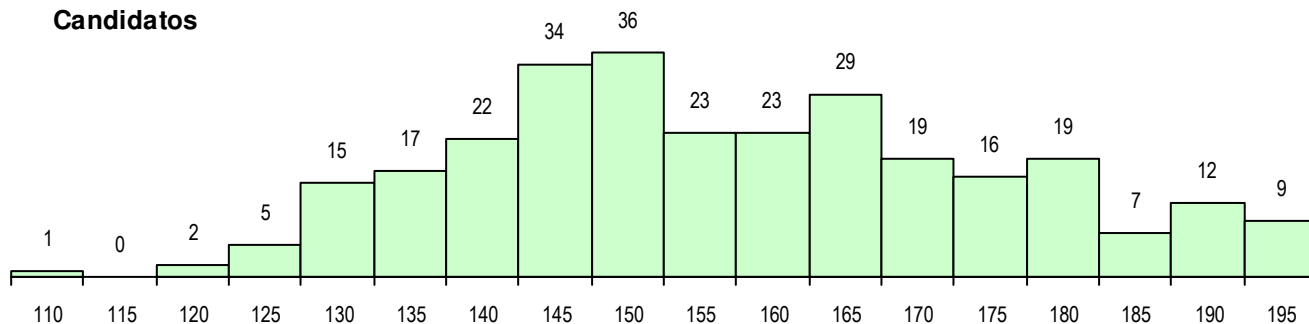

SEXO DOS CANDIDATOS

Sexo	Cands. %	Cols. %
Masc.	192 66	16 48
Femin.	97 34	17 52
Total	289	33

CURSO DO 12º ANO (15 mais frequentes)

Curso 12º ano	Cands. %	Cols. %
F60 Ciências e Tecnologias	245 85	29 88
F61 Ciências Socioeconómicas	32 11	3 9
950 Equivalências Estrangeiras (Decret	4 1	0 0
R38 Programador de Informática	2 1	0 0
P56 Técnico de Gestão e Programação	2 1	0 0
C60 Ciências e Tecnologias	1 0	1 3
H39 Tecnologias e Sistemas de Informa	1 0	0 0
C81 Recorrente - Ciências Socioeconóm	1 0	0 0
C80 Recorrente - Ciências e Tecnologia	1 0	0 0

MÉDIAS DOS COLOCADOS

Nota de candidatura	161.4
Prova de ingresso	152.2
Média do 12º ano	167.5
Média do 10º/11º ano	167.5

OPÇÕES EXCLUÍDAS

Nota candidatura (s/mínima)	0
Prova ingresso (não fez)	3
Prova ingresso (s/mínima)	0
Pré-requisito (não fez)	0

DISTRIBUIÇÕES DE NOTAS DE CANDIDATURA

Candidatos

Colocados