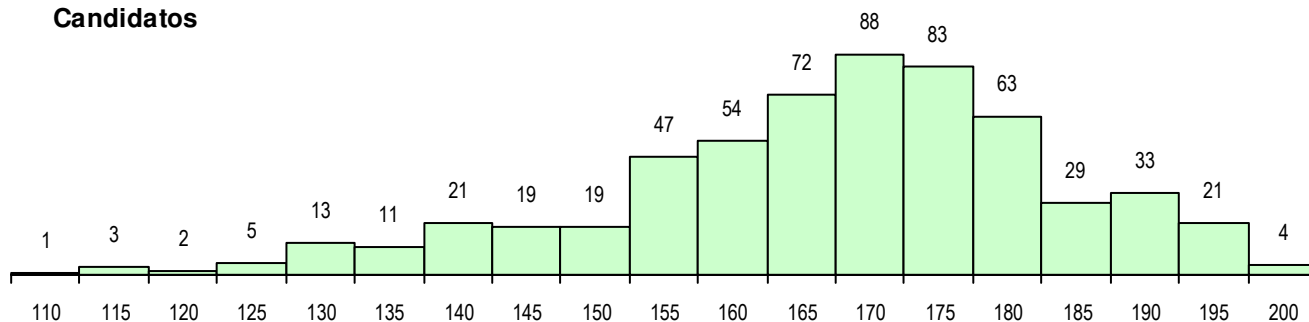

SEXO DOS CANDIDATOS

Sexo	Cands. %	Cols. %
Masc.	171 29	36 39
Femin.	417 71	56 61
Total	588	92

CURSO DO 12º ANO (15 mais frequentes)

Curso 12º ano	Cands. %	Cols. %
F60 Ciências e Tecnologias	543 92	84 91
950 Equivalências Estrangeiras (Decret	13 2	1 1
H17 Biotecnologia (VT)	4 1	1 1
H28 Análises Químico-Biológicas	3 1	2 2
H26 Química, Ambiente e Qualidade (V	2 0	1 1
H13 Química, Ambiente e Qualidade (V	2 0	1 1
H04 Biotecnologia (VC)	2 0	0 0
H53 Química Industrial e Laboratorial	2 0	0 0
F61 Ciências Socioeconómicas	1 0	1 1
A61 Ciências - Via B	1 0	1 1
C60 Ciências e Tecnologias	1 0	0 0
C80 Recorrente - Ciências e Tecnologia	1 0	0 0
C81 Recorrente - Ciências Socioeconóm	1 0	0 0
T39 Técnico de Ótica Ocular	1 0	0 0
F62 Línguas e Humanidades	1 0	0 0

MÉDIAS DOS COLOCADOS

Nota de candidatura	172.6
Prova de ingresso	164.2
Média do 12º ano	180.9
Média do 10º/11º ano	180.9

OPÇÕES EXCLUÍDAS

Nota candidatura (s/mínima)	0
Prova ingresso (não fez)	0
Prova ingresso (s/mínima)	0
Pré-requisito (não fez)	0

DISTRIBUIÇÕES DE NOTAS DE CANDIDATURA

Candidatos

Colocados