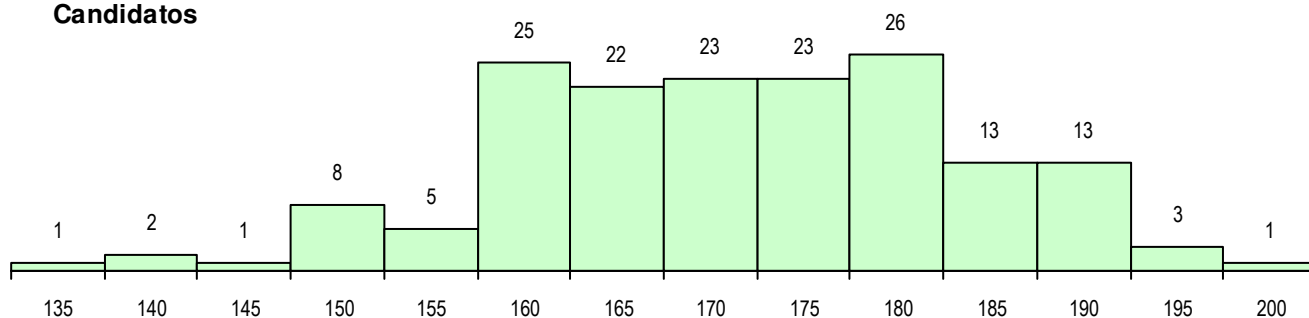

SEXO DOS CANDIDATOS

Sexo	Cands. %	Cols. %
Masc.	68 41	12 40
Femin.	98 59	18 60
Total	166	30

CURSO DO 12º ANO (15 mais frequentes)

Curso 12º ano	Cands. %	Cols. %
F60 Ciências e Tecnologias	157 95	27 90
950 Equivalências Estrangeiras (Decret	2 1	0 0
H38 Tecnologias da Saúde	1 1	1 3
H28 Análises Químico-Biológicas	1 1	1 3
H26 Química, Ambiente e Qualidade (V	1 1	1 3
P56 Técnico de Gestão e Programação	1 1	0 0
H44 Biotecnologia Aplicada	1 1	0 0
H37 Tecnologias e Segurança Alimentar	1 1	0 0
F61 Ciências Socioeconómicas	1 1	0 0

MÉDIAS DOS COLOCADOS

Nota de candidatura	172.4
Prova de ingresso	163.0
Média do 12º ano	181.8
Média do 10º/11º ano	181.8

OPÇÕES EXCLUÍDAS

Nota candidatura (s/mínima)	0
Prova ingresso (não fez)	0
Prova ingresso (s/mínima)	0
Pré-requisito (não fez)	0

DISTRIBUIÇÕES DE NOTAS DE CANDIDATURA

Candidatos

Colocados