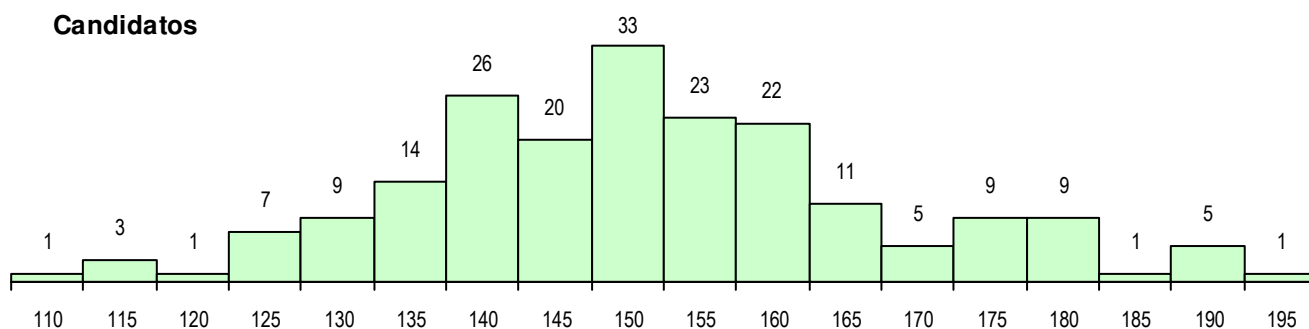

SEXO DOS CANDIDATOS

Sexo	Cands. %	Cols. %
Masc.	77 39	17 36
Femin.	123 62	30 64
Total	200	47

CURSO DO 12º ANO (15 mais frequentes)

Curso 12º ano	Cands. %	Cols. %
F62 Línguas e Humanidades	94 47	19 40
F60 Ciências e Tecnologias	55 28	13 28
F64 Artes Visuais	8 4	4 9
F61 Ciências Socioeconómicas	6 3	2 4
F70 Comunicação Audiovisual	3 2	1 2
966 Cursos EFA, Formações Modulares	3 2	1 2
C82 Recorrente - Línguas e Humanidad	3 2	0 0
950 Equivalências Estrangeiras (Decret	3 2	0 0
C62 Línguas e Humanidades	2 1	1 2
C80 Recorrente - Ciências e Tecnologia	2 1	1 2
F71 Design de Comunicação	2 1	0 0
C60 Ciências e Tecnologias	2 1	0 0
R79 Técnico de Informática - Instalação	1 1	1 2
R46 Técnico de Ação Educativa	1 1	1 2
H17 Biotecnologia (VT)	1 1	1 2

MÉDIAS DOS COLOCADOS

Nota de candidatura	154.4
Prova de ingresso	144.7
Média do 12º ano	160.8
Média do 10º/11º ano	160.8

OPÇÕES EXCLUÍDAS

Nota candidatura (s/mínima)	0
Prova ingresso (não fez)	1
Prova ingresso (s/mínima)	0
Pré-requisito (não fez)	0

DISTRIBUIÇÕES DE NOTAS DE CANDIDATURA

Candidatos

Colocados