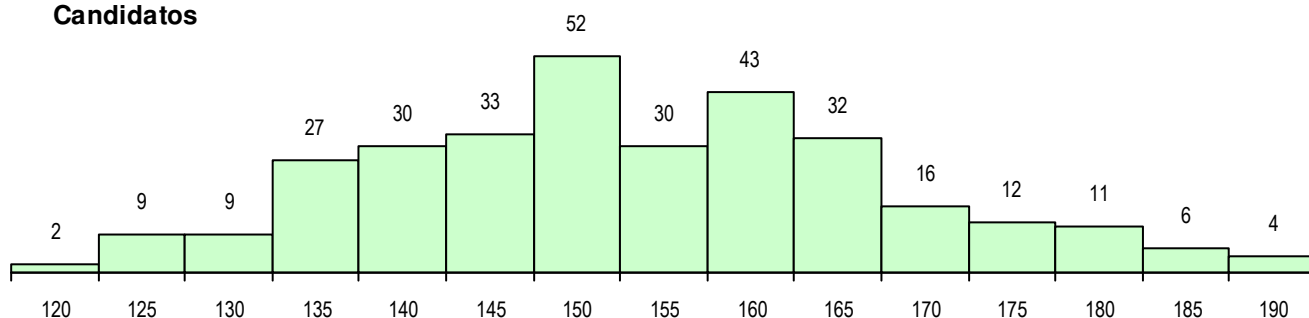

SEXO DOS CANDIDATOS

Sexo	Cands. %	Cols. %
Masc.	83 26	10 26
Femin.	233 74	28 74
Total	316	38

CURSO DO 12º ANO (15 mais frequentes)

Curso 12º ano	Cands. %	Cols. %
F60 Ciências e Tecnologias	298 94	35 92
H44 Biotecnologia Aplicada	3 1	1 3
R15 Técnico de Desporto	2 1	0 0
P11 Técnico Auxiliar de Saúde	2 1	0 0
H53 Química Industrial e Laboratorial	2 1	0 0
966 Cursos EFA, Formações Modulares	1 0	1 3
H17 Biotecnologia (VT)	1 0	1 3
950 Equivalências Estrangeiras (Decret	1 0	0 0
900 Emigrantes	1 0	0 0
783 Técn. Apoio à Clínica Dentária e El	1 0	0 0
610 Cursos de Educação e Formação (1 0	0 0
P16 Técnico de Análise Laboratorial	1 0	0 0
F75 Secundário de Dança	1 0	0 0
C82 Recorrente - Línguas e Humanidad	1 0	0 0

MÉDIAS DOS COLOCADOS

Nota de candidatura	160.9
Prova de ingresso	140.9
Média do 12º ano	171.6
Média do 10º/11º ano	171.6

OPÇÕES EXCLUÍDAS

Nota candidatura (s/mínima)	0
Prova ingresso (não fez)	0
Prova ingresso (s/mínima)	0
Pré-requisito (não fez)	0

DISTRIBUIÇÕES DE NOTAS DE CANDIDATURA

Candidatos

Colocados