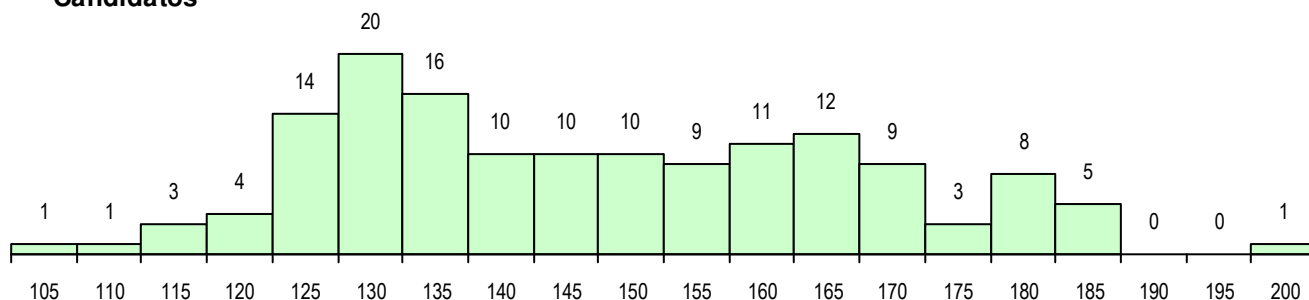

**SEXO DOS CANDIDATOS**

Sexo	Cands. %	Cols. %
Masc.	130 88	82 91
Femin.	17 12	8 9
<b>Total</b>	<b>147</b>	<b>90</b>

**CURSO DO 12º ANO (15 mais frequentes)**

Curso 12º ano	Cands. %	Cols. %
F60 Ciências e Tecnologias	100 68	57 63
R38 Programador de Informática	11 7	9 10
P59 Técnico de Informática de Gestão	7 5	7 8
F61 Ciências Socioeconómicas	7 5	3 3
R25 Técnico de Informática - Sistemas	5 3	4 4
C60 Ciências e Tecnologias	5 3	2 2
610 Cursos de Educação e Formação (	3 2	2 2
P56 Técnico de Gestão e Programação	2 1	2 2
P14 Técnico de Multimédia	2 1	2 2
F64 Artes Visuais	2 1	1 1
P53 Técnico de Gestão de Equipamento	1 1	1 1
950 Equivalências Estrangeiras (Decret	1 1	0 0
H21 Informática (VT)	1 1	0 0

**MÉDIAS DOS COLOCADOS**

Nota de candidatura	149.1
Prova de ingresso	138.1
Média do 12º ano	158.1
Média do 10º/11º ano	158.1

**OPÇÕES EXCLUÍDAS**

Nota candidatura (s/mínima)	0
Prova ingresso (não fez)	0
Prova ingresso (s/mínima)	0
Pré-requisito (não fez)	0

**DISTRIBUIÇÕES DE NOTAS DE CANDIDATURA**

**Candidatos**

**Colocados**