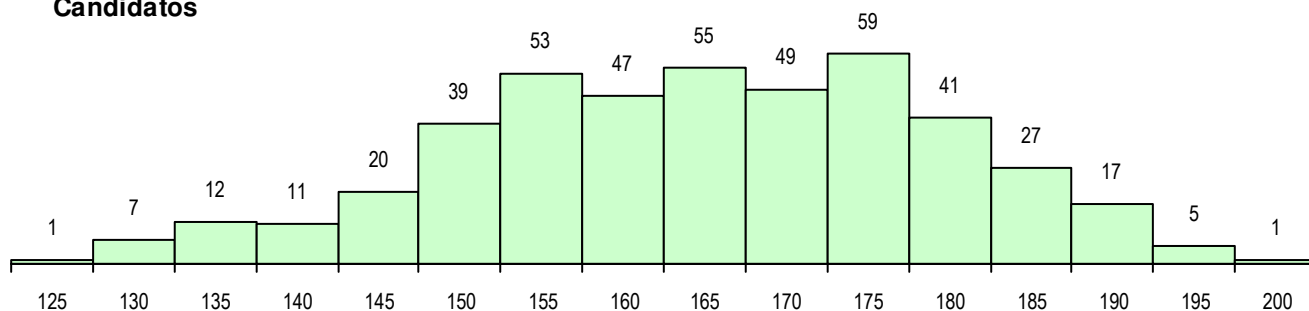

**SEXO DOS CANDIDATOS**

Sexo	Cands. %	Cols. %
Masc.	153 34	21 30
Femin.	291 66	49 70
<b>Total</b>	<b>444</b>	<b>70</b>

**CURSO DO 12º ANO (15 mais frequentes)**

Curso 12º ano	Cands. %	Cols. %
F60 Ciências e Tecnologias	428 96	69 99
950 Equivalências Estrangeiras (Decret	10 2	0 0
900 Emigrantes	4 1	1 1
940 Escolas estrangeiras em Portugal	1 0	0 0
F61 Ciências Socioeconómicas	1 0	0 0

**MÉDIAS DOS COLOCADOS**

Nota de candidatura	168.1
Prova de ingresso	162.7
Média do 12º ano	173.5
Média do 10º/11º ano	173.5

**OPÇÕES EXCLUÍDAS**

Nota candidatura (s/mínima)	0
Prova ingresso (não fez)	3
Prova ingresso (s/mínima)	0
Pré-requisito (não fez)	0

**DISTRIBUIÇÕES DE NOTAS DE CANDIDATURA**

**Candidatos**

**Colocados**